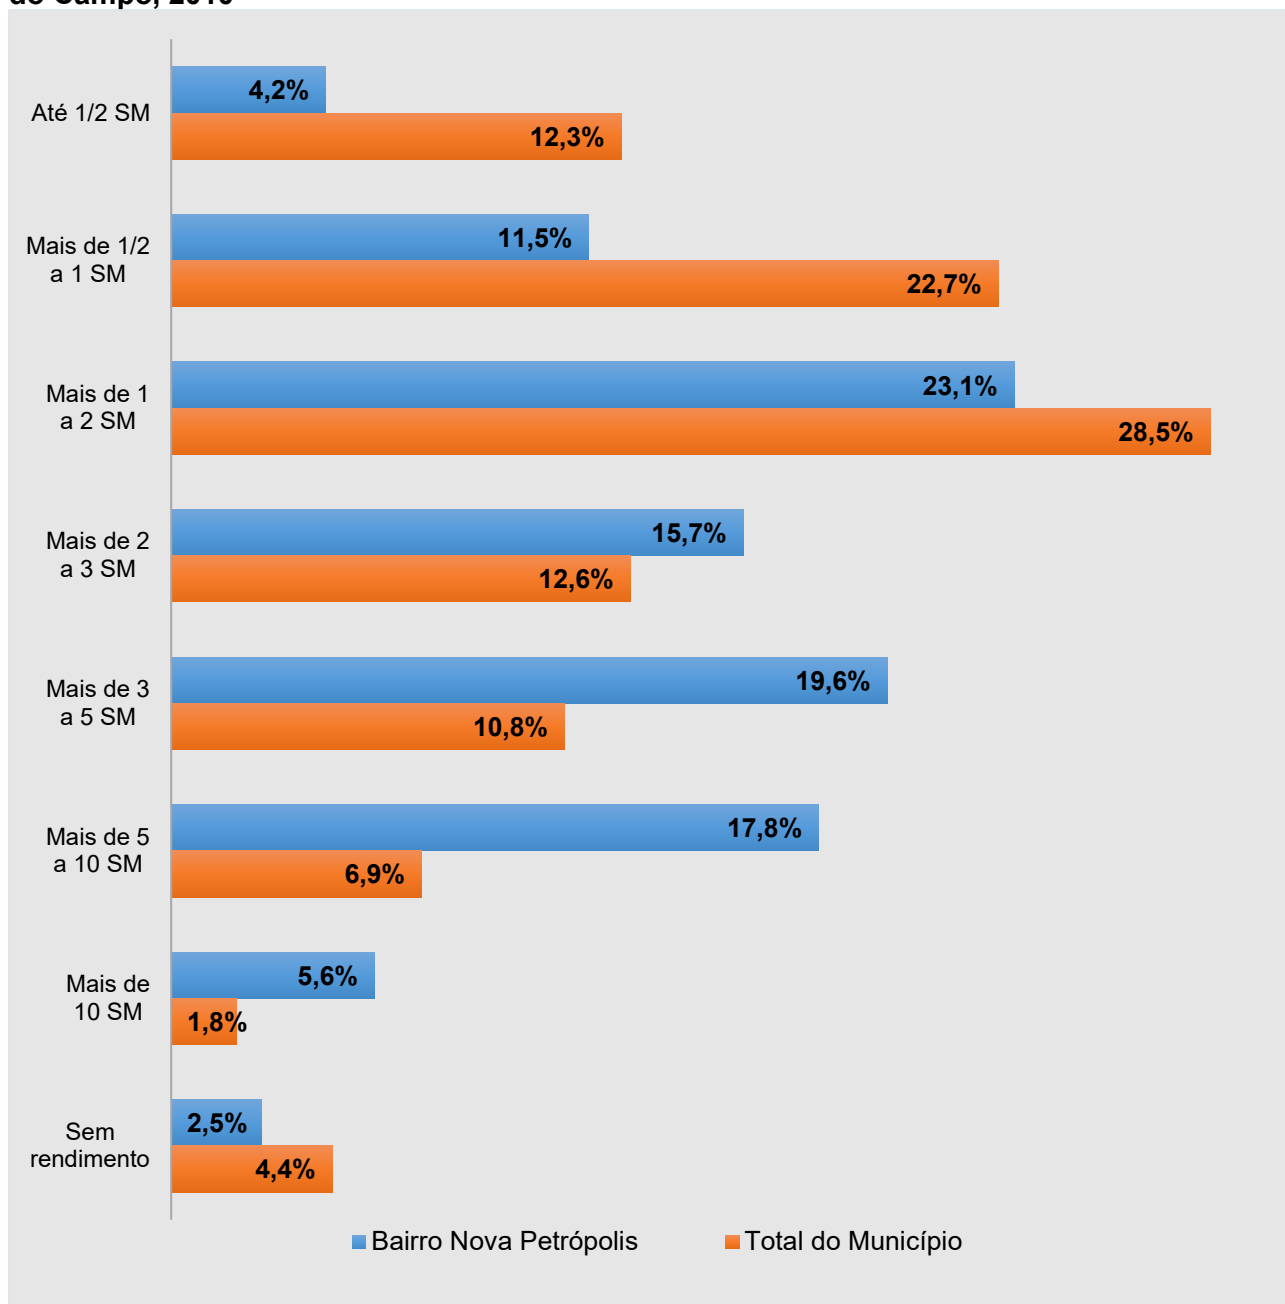

Nota: SM=Salário Mínimo.

Salário Mínimo de referência em 2010: R$510,00. A categoria "Sem Rendimento" inclui os que recebiam somente em benefícios.

Fonte: IBGE - Censo Demográfico 2010.

Tabela 14 - Número de alunos matriculados nas escolas públicas do bairro Nova Petrópolis, por tipo e rede de ensino, São Bernardo do Campo, 2023

Tipo de ensino	Estadual	Municipal
Creche ⁽¹⁾	-	245
Pré-escola	-	199
Fundamental - Anos Iniciais	-	2.510
Fundamental - Anos Finais	889	-
Ensino Médio	311	-
Supletivo Fundamental	-	124
Supletivo Médio	-	-

(1) Em alunos da rede municipal incluído número de alunos das Entidades Parceiras/MSBC.
Fonte: Ministério da Educação - Censo Escolar 2023.

Tabela 15 – Número de equipamentos públicos por área, rede municipal, bairro Nova Petrópolis, São Bernardo do Campo, 2023

Área	Número de Equipamentos
Cultura	2
Educação ⁽¹⁾	6
Esporte e Lazer	2
Parque Municipal	1
Saúde	3
Praças Públicas	
Praça Ajardinada	11
Praça Esportiva	4

(1) Inclui Creches de entidades Parceiras.
Fonte: Secretarias Municipais/MSBC.

Tabela 16 – Número de atividades econômicas principais instaladas por grupo CNAE, bairro Nova Petrópolis e total do município, São Bernardo do Campo, 2023

Região	Indústria	Construção Civil	Serviço	Comércio	Agropecuária
Bairro Nova Petrópolis	201	231	3.679	794	5
São Bernardo do Campo	6.822	7.491	83.043	23.239	116

Nota: Número de atividades econômicas cadastradas no Cadastro Fiscal Municipal. Posição de dezembro.
Fonte: Secretaria de Finanças/MSBC.