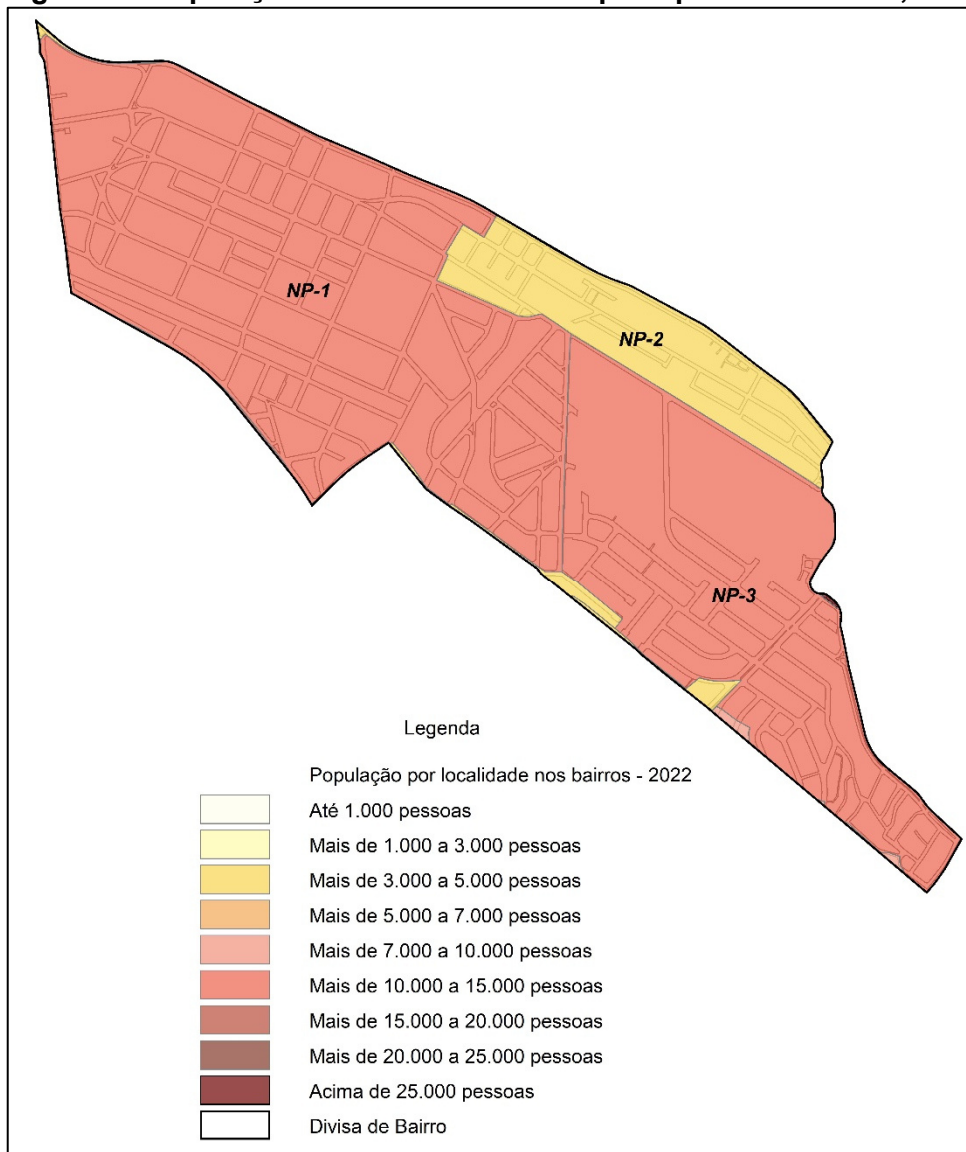

Figura 1 – População do bairro Nova Petrópolis por subdivisões, 2022

Nota: Subdivisões com base nas geometrias dos empreendimentos cadastrados e no setor censitário IBGE 2022.

Fontes: IBGE – Censo Demográfico 2022; Secretaria de Obras e Planejamento Estratégico/MSBC

PERFIL SOCIOECONÔMICO BAIRRO NOVA PETRÓPOLIS – SBC - 2024

Tabela 4 – População e domicílios ocupados do bairro Nova Petrópolis por subdivisões, 2022

Subdivisões	População	Domicílios Ocupados
NP-1	12.281	4.798
NP-2	3.266	1.220
NP-3	10.038	3.651
Total do Bairro	25.585	9.669

Nota: Dados preliminares divulgados pelo IBGE em 21/03/2024 da malha de setor censitário, sujeita a revisões.

Fonte: IBGE - Censo Demográfico 2022

Quadro 2 – Composição das subdivisões do bairro Nova Petrópolis, 2022

Composição	
NP-1	Jd. Nova Petrópolis, VI. Delmira, VI. Júlia, Jd. Wallace Simonsen
NP-2	Jd. Nascimento, Jd. Marrocos, VI. Lília, VI. Chaminé, VI. Antunes
NP-3	VI. Village, Jd. Palermo, Res. Flores, Cond. Villa Bella, Res. Giuliana, Res. Villagio Azaléa, VI. Vanguarda (parte)

Fonte: Secretaria de Obras e Planejamento Estratégico/MSBC.