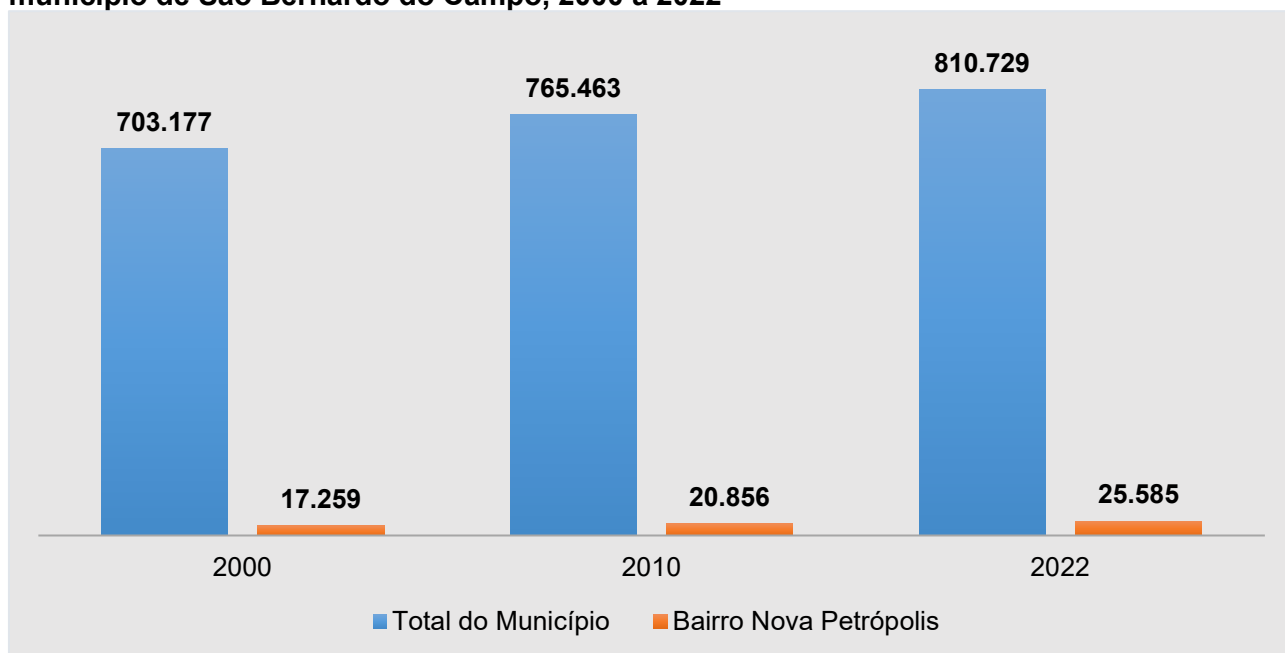

Região	2000	2010	2022
Bairro Nova Petrópolis	17.259	20.856	25.585
São Bernardo do Campo	703.177	765.463	810.729

Nota: Em 2022 – Dados preliminares divulgados pelo IBGE em 21/03/2024 da malha de setor censitário, sujeita a revisões.
Fonte: IBGE - Censos Demográficos.

Gráfico 1 - População residente nos censos demográficos, bairro Nova Petrópolis e total do município de São Bernardo do Campo, 2000 a 2022

Nota: Em 2022 – Dados preliminares divulgados pelo IBGE em 21/03/2024 da malha de setor censitário, sujeita a revisões.
Fonte: IBGE - Censos Demográficos.

Tabela 2 - Taxa geométrica de crescimento anual (TGCA) da população, bairro Nova Petrópolis e total do município de São Bernardo do Campo, 2000/2010 e 2010/2022

Região	TGCA - %	
	2000/2010	2010/2022
Bairro Nova Petrópolis	1,91	1,72
São Bernardo do Campo	0,85	0,48

Nota: Em 2022 – Dados preliminares divulgados pelo IBGE em 21/03/2024 da malha de setor censitário, sujeita a revisões.
Fonte: IBGE - Censos Demográficos.

Tabela 3 - Evolução da participação da população no total do município, bairro Nova Petrópolis, São Bernardo do Campo, 1980 a 2022

Região	1980	1991	2000	2010	2022
São Bernardo do Campo	100,0%	100,0%	100,0%	100,0%	100,0%
Bairro Nova Petrópolis	2,42%	2,37%	2,45%	2,72%	3,16%

Nota: Em 2022 – Dados preliminares divulgados pelo IBGE em 21/03/2024 da malha de setor censitário, sujeita a revisões.
Fonte: IBGE - Censos Demográficos.