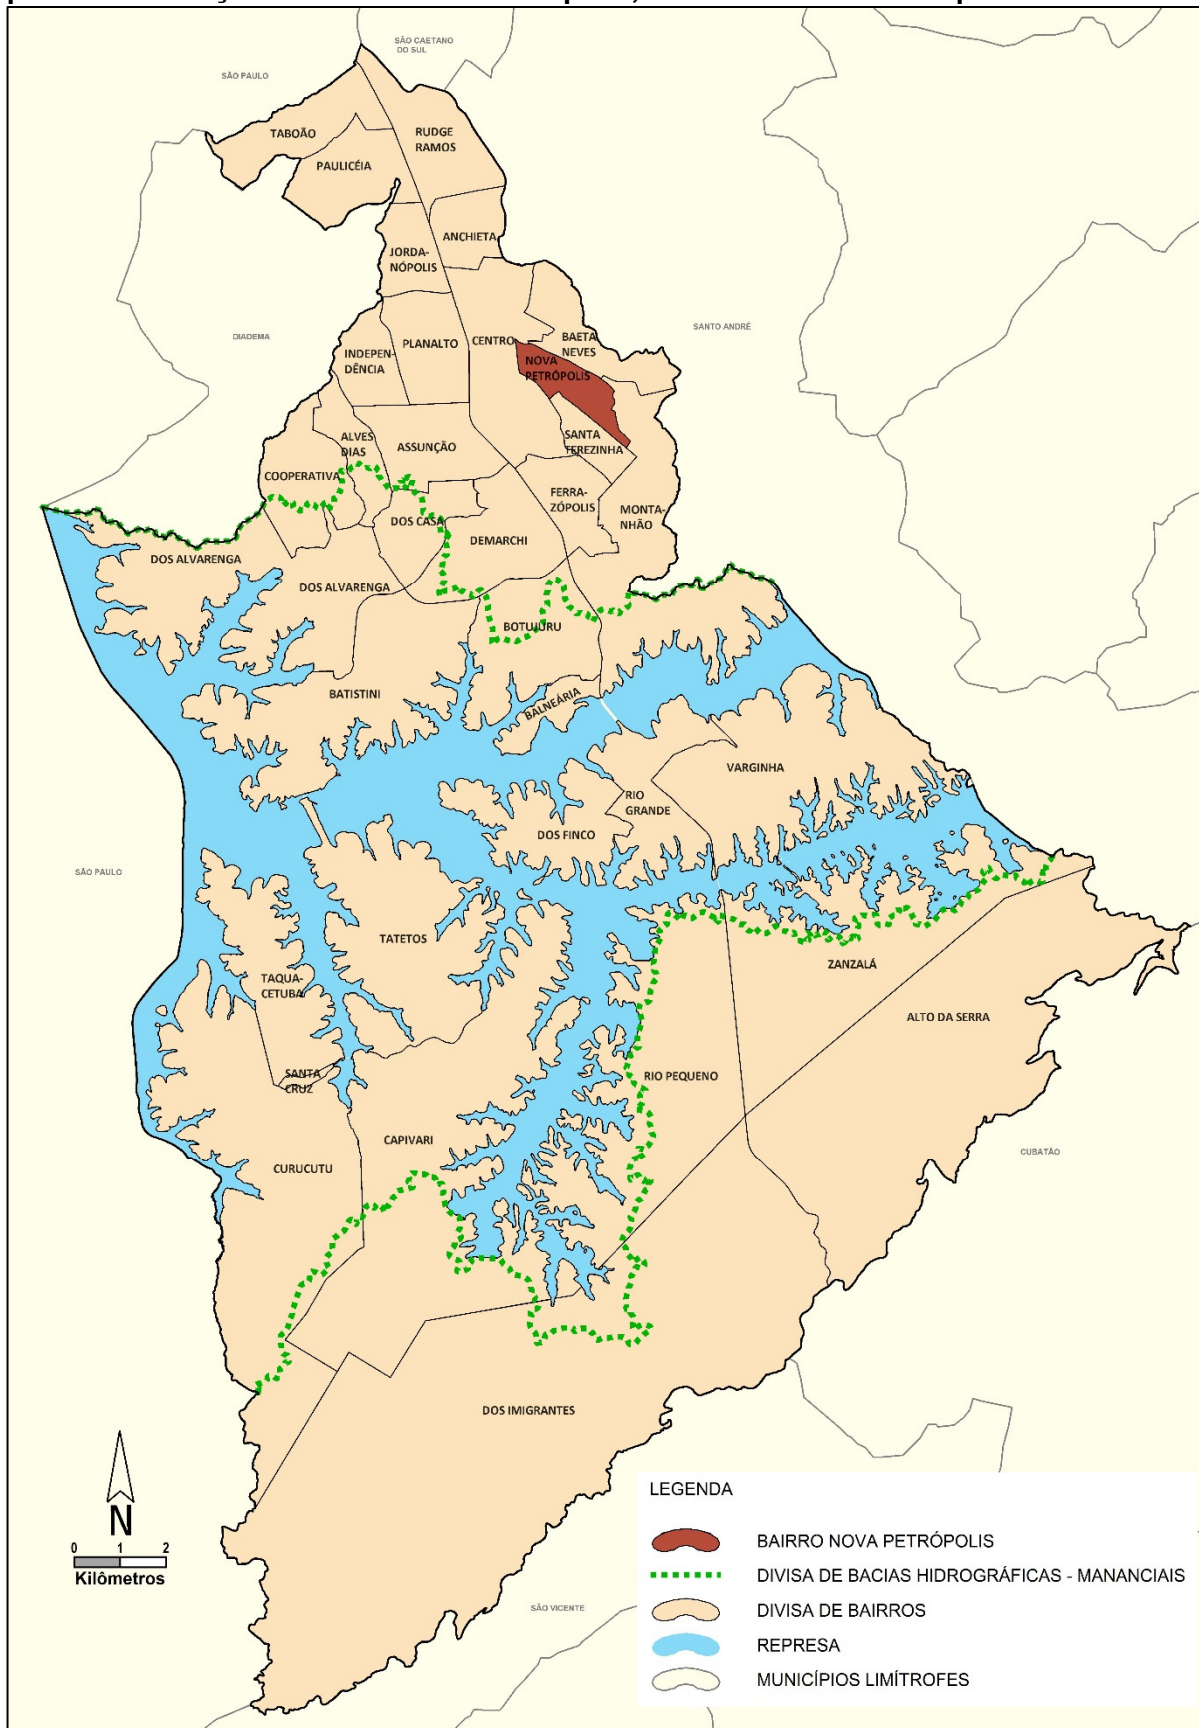

PERFIL SOCIOECONÔMICO – BAIRRO NOVA PETRÓPOLIS (Atualização 2024/Ano base 2023)

Mapa 1 – Localização do bairro Nova Petrópolis, São Bernardo do Campo

Fonte: Secretaria de Obras e Planejamento Estratégico/MSBC.

Aspecto Físico

O Bairro Nova Petrópolis situa-se geograficamente à leste da área urbana do município.

Principais vias de acesso ao Bairro:

Avenida Francisco Prestes Maia

Avenida Brigadeiro Faria Lima

Avenida Luiz Pequini

Avenida Wallace Simonsen

Avenida Imperador Pedro II

Alameda Dom Pedro de Alcântara

Avenida Imperatriz Leopoldina

Limites geográficos:

Norte Bairro Baeta Neves

Sul Bairros Centro e Santa Terezinha

Leste Bairro Montanhão