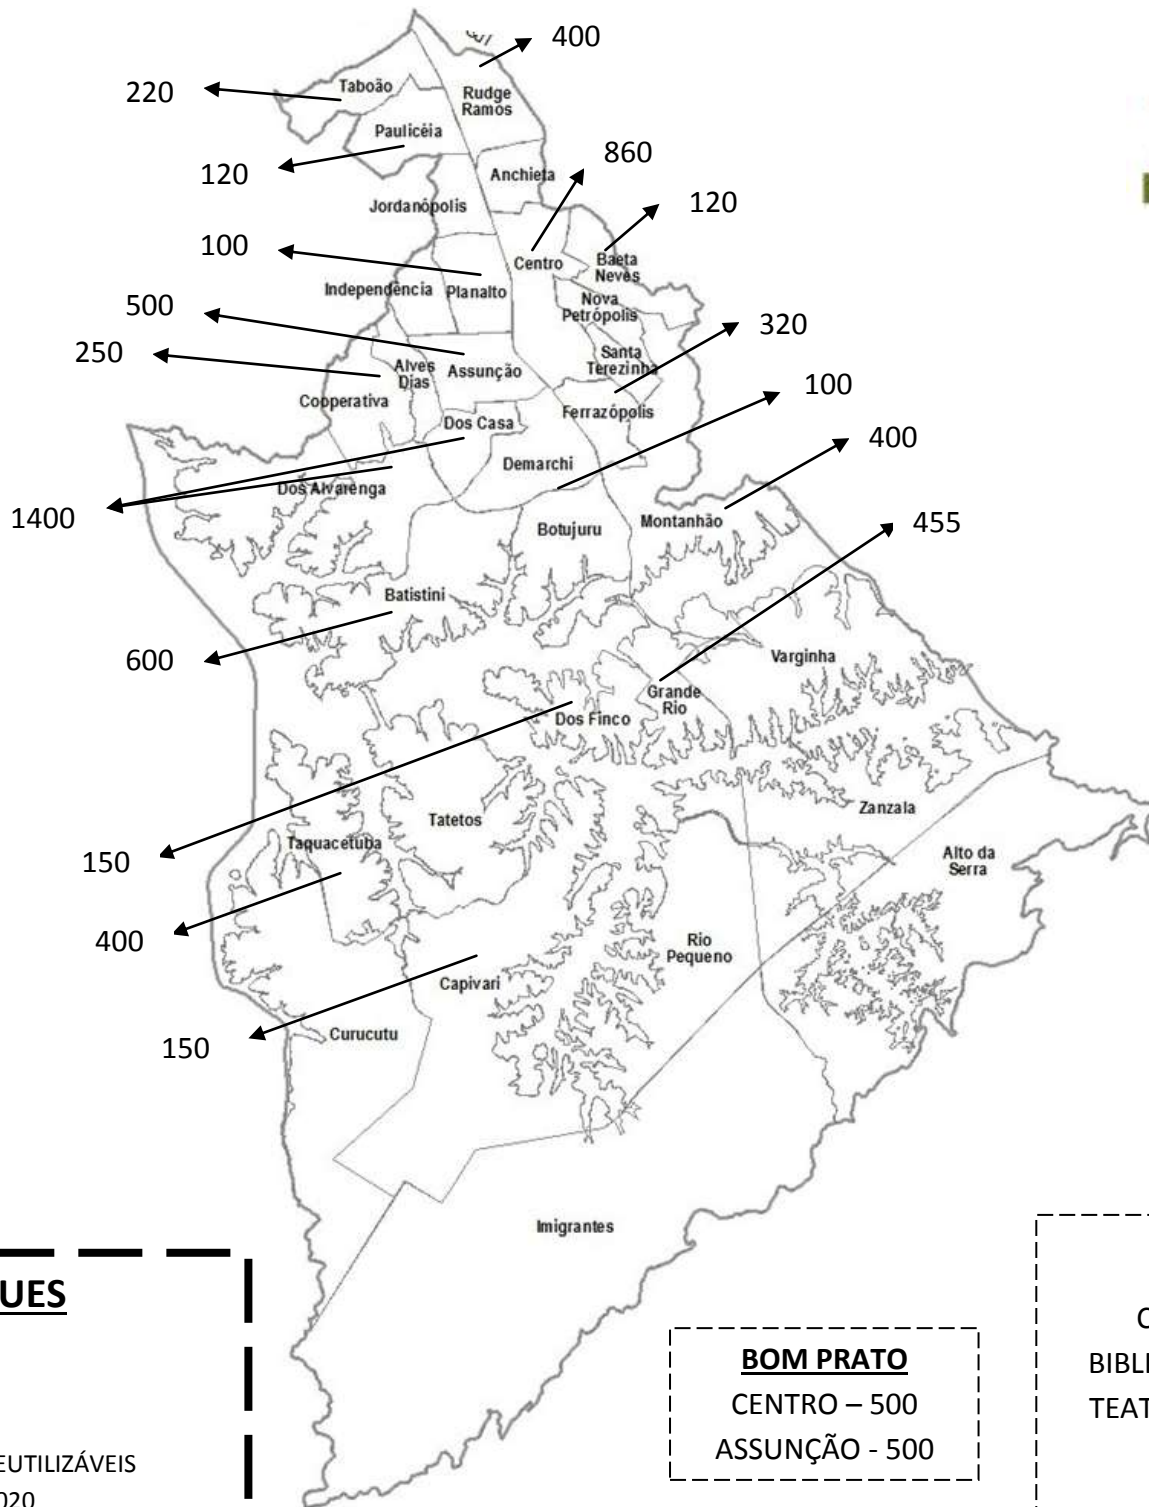

**ENTIDADES DO 3º SETOR VOLUNTÁRIAS
PARA AS ENTREGAS NOS TERRITÓRIOS:**

CENTRO SOCIAL MAXIMILIANO KOLBE
CAMP SBC
ASIMD
ASSOCIAÇÃO BENEFICENTE SHEKINAH
INSTITUTO GERAÇÃO FUTURA
PROJETO CARIDADE
SEMEA – SEMENTES DO AMANHÃ
CCC N. SRA DE GUADALUPE JD. LAURA
CASA TRANSITÓRIA SERVIDORES DE MARIA
INSTITUTO JÊSUE
NUCLEO DE APOIO AO PEQUENO CIDADÃO
INSTITUTO CATIVAR

2.150

SECRETARIAS MUNICIPAIS

SEC DE SERVIÇOS URBANOS – 1270
SEC ASSISTENCIA SOCIAL – 290
SEC DE ESPORTES – 30
HMU – 150
PSCENTRAL – 15
SEC DE CULTURA - 10

TOTAL DE KITS ENTREGUES

9.170 KITS

18.340 MÁSCARAS

CADA KIT É COMPOSTO POR 2 MÁSCARAS REUTILIZÁVEIS
ATUALIZADO EM 21 DE MAIO DE 2020

FEIRAS LIVRE

JD. NAZARETH – 500
JD. LAURA – 500
JD. THELMA – 500
JD. REPRESA - 500

**ACOLHIMENTOS DE CRIANÇAS,
ADULTOS E IDOSOS**

MÁSCARAS NO VARAL

CENTROS CULTURAIS, EMAEI,
BIBLIOTECAS, CÂMARA DE CULTURA,
TEATROS, ENTIDADES ASSISTENCIAIS

10 TERRITÓRIOS

1.895