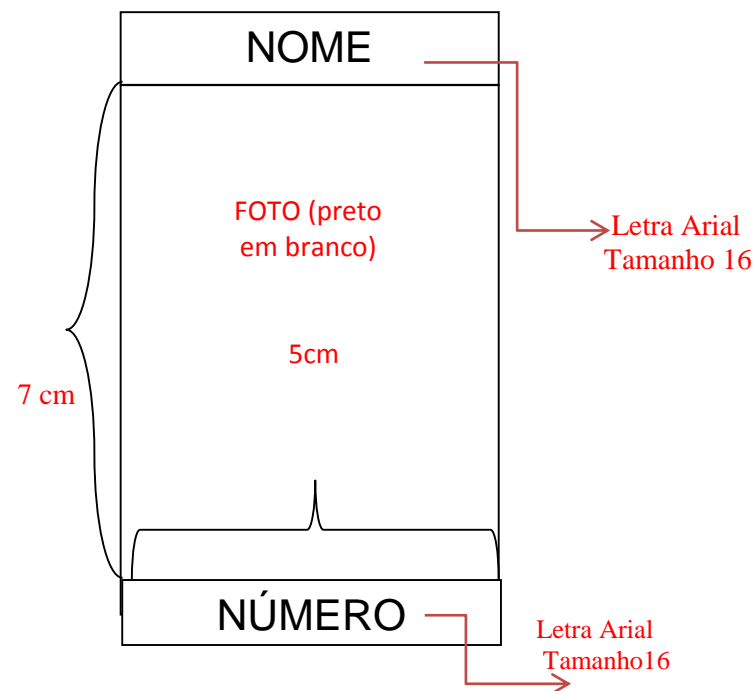

Figura 1. 17,47 cm altura x 13,37 cm largura – formato. JPEG

Nesse espaço o(a) candidato(a) deverá escrever seu mini currículo, se apresentando para os munícipes. Sendo livre o uso de letras, tamanhos e formatação, devendo levar em conta as orientações da Lei nº 6159, de 10 de outubro de 2011 e a Lei nº 6375, de 15 de dezembro de 2014, em seus artigos 35,35-A, 36, Paragrafo Único, 36-A e 36-B e a resolução 220/2015 que orienta sobre a disposição da foto no material.

Figura 3. 17,35 cm altura x 13,04 cm largura. Formato JPEG

Figura 2. 18,07 cm altura x 13,25 cm de largura. Formato JPEG

AFINAL, QUAIS SÃO AS FUNÇÕES DE UM CONSELHEIRO TUTELAR?

As atribuições do Conselho Tutelar estão especificadas nos artigos 95 e 136 do Estatuto da Criança e do Adolescente. São elas: