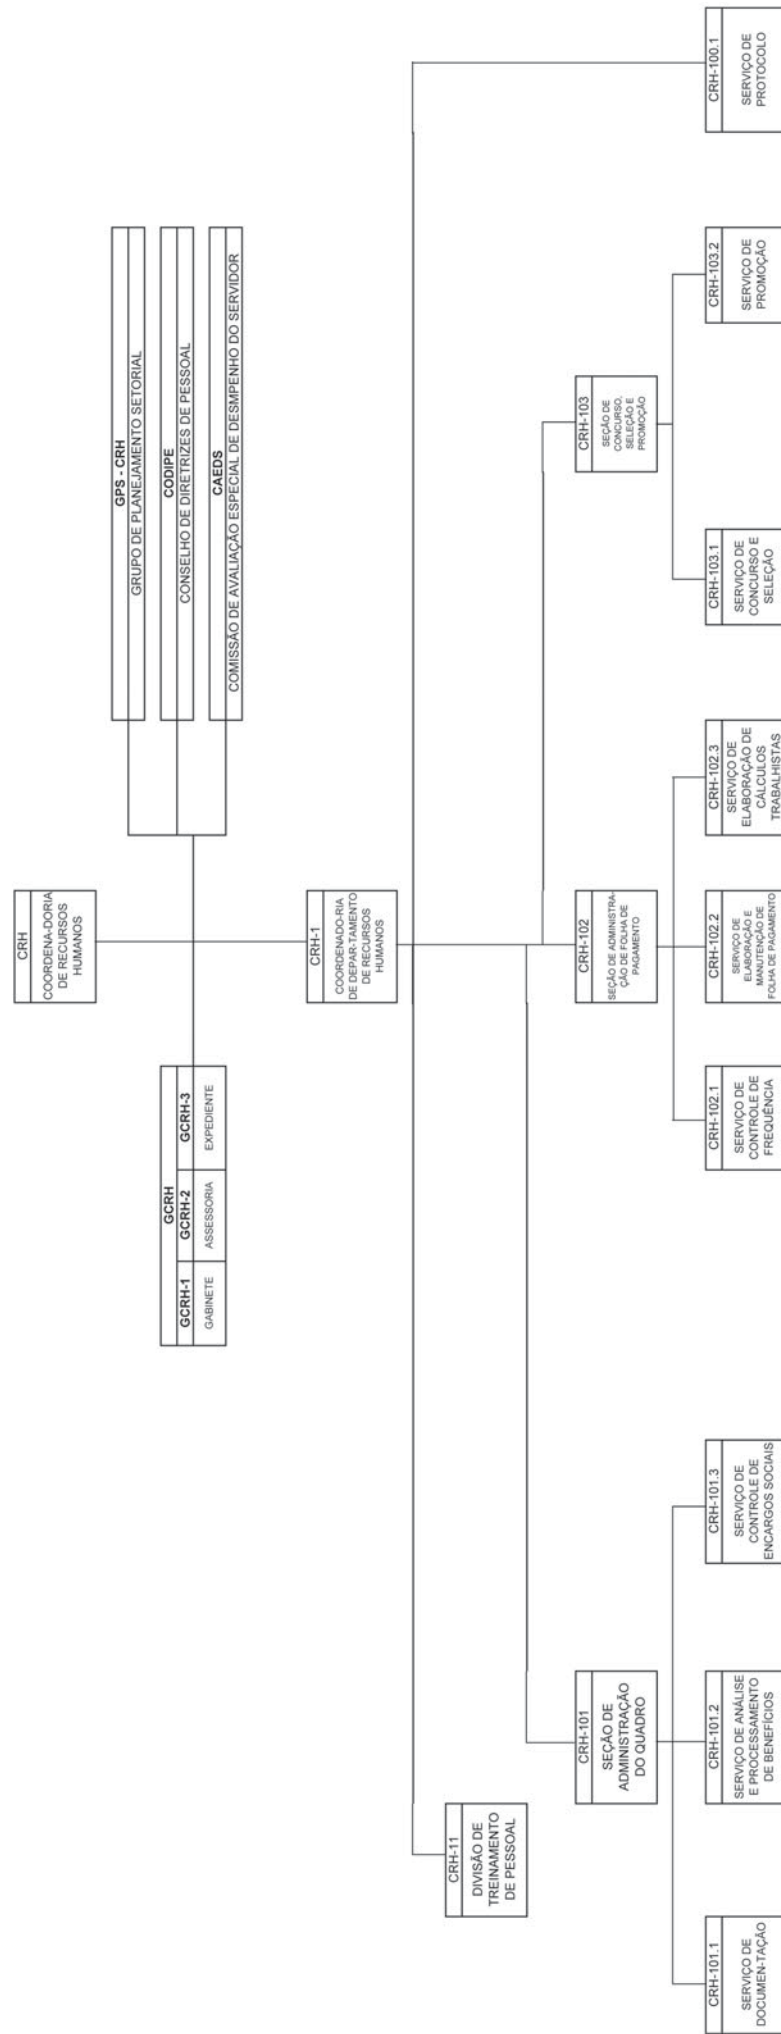

QUADRO I
1.017 - ORGANOGRAMA DA SECRETARIA DE TRANSPORTES E VIAS PÚBLICAS
SITUAÇÃO ANTERIOR

LEGENDA:
 ————— HIERARQUIA (subordinação)
 - - - - - VÍNCULO DE NATUREZA ESPECIAL

QUADRO I
1.017 - ORGANOGRAMA DA SECRETARIA DE TRANSPORTES E VIAS PÚBLICAS
SITUAÇÃO ATUAL

LEGENDA:
 _____ HIERARQUIA (subordinação)
 VÍNCULO DE NATUREZA ESPECIAL

QUADRO I
1.018 - ORGANOGRAMA DA COORDENADORIA DE RECURSOS HUMANOS
SITUAÇÃO ANTERIOR

LEGENDA
 _____ HIERARQUIA (subordinação)

QUADRO I
1.018 - ORGANOGRAMA DA COORDENADORIA DE RECURSOS HUMANOS
SITUAÇÃO ATUAL

LEGENDA
 _____ HIERARQUIA (subordinação)