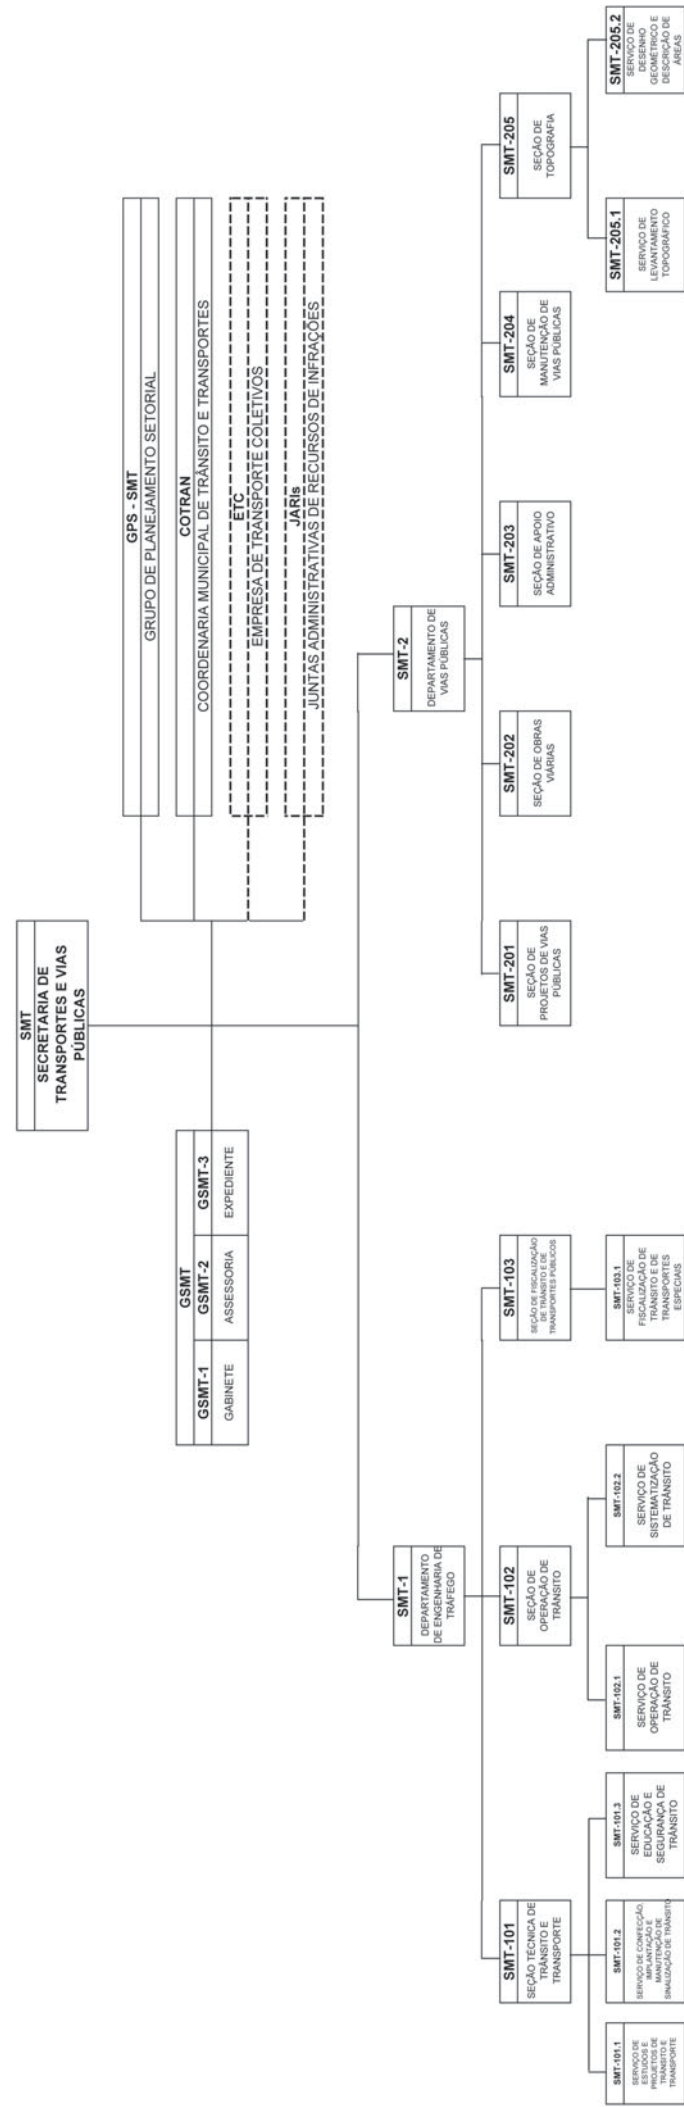

QUADRO I
1.017 - ORGANOGRAMA DA SECRETARIA DE TRANSPORTES E VIAS PÚBLICAS
SITUAÇÃO ANTERIOR

LEGENDA:
 ————— HIERARQUIA (subordinação)
 - - - - - VÍNCULO DE NATUREZA ESPECIAL

QUADRO I
1.017 - ORGANOGRAMA DA SECRETARIA DE TRANSPORTES E VIAS PÚBLICAS
SITUAÇÃO ATUAL

LEGENDA:
 _____ HIERARQUIA (subordinação)
 VÍNCULO DE NATUREZA ESPECIAL

QUADRO I
1.018 - ORGANOGRAMA DA COORDENADORIA DE RECURSOS HUMANOS
SITUAÇÃO ANTERIOR

LEGENDA
 _____ HIERARQUIA (subordinação)

QUADRO I
1.018 - ORGANOGRAMA DA COORDENADORIA DE RECURSOS HUMANOS
SITUAÇÃO ATUAL

LEGENDA
 _____ HIERARQUIA (subordinação)