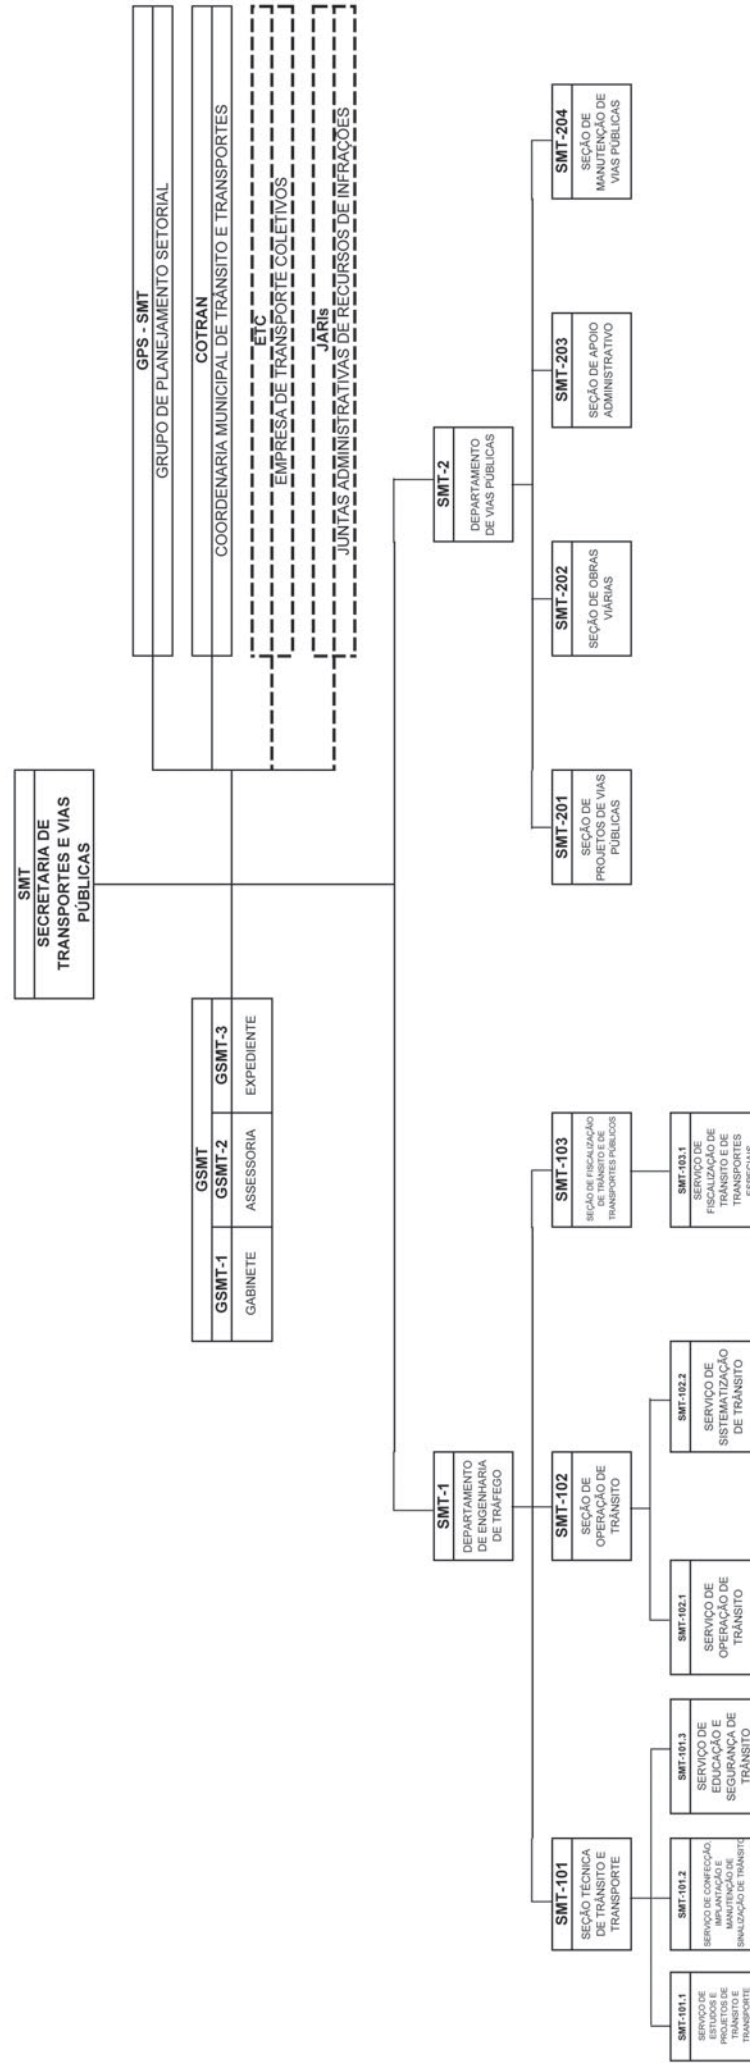

QUADRO I
1.017 - ORGANOGRAMA DA SECRETARIA DE TRANSPORTES E VIAS PÚBLICAS
SITUAÇÃO ANTERIOR

LEGENDA:
 ————— HIERARQUIA (subordinação)
 - - - - - VÍNCULO DE NATUREZA ESPECIAL

QUADRO I
1.017 - ORGANOGRAMA DA SECRETARIA DE TRANSPORTES E VIAS PÚBLICAS
SITUAÇÃO ATUAL

LEGENDA:
 _____ HIERARQUIA (subordinação)
 VÍNCULO DE NATUREZA ESPECIAL

QUADRO I
1.018 - ORGANOGRAMA DA COORDENADORIA DE RECURSOS HUMANOS
SITUAÇÃO ANTERIOR

LEGENDA
 _____ HIERARQUIA (subordinação)

QUADRO I
1.018 - ORGANOGRAMA DA COORDENADORIA DE RECURSOS HUMANOS
SITUAÇÃO ATUAL

LEGENDA
 _____ HIERARQUIA (subordinação)