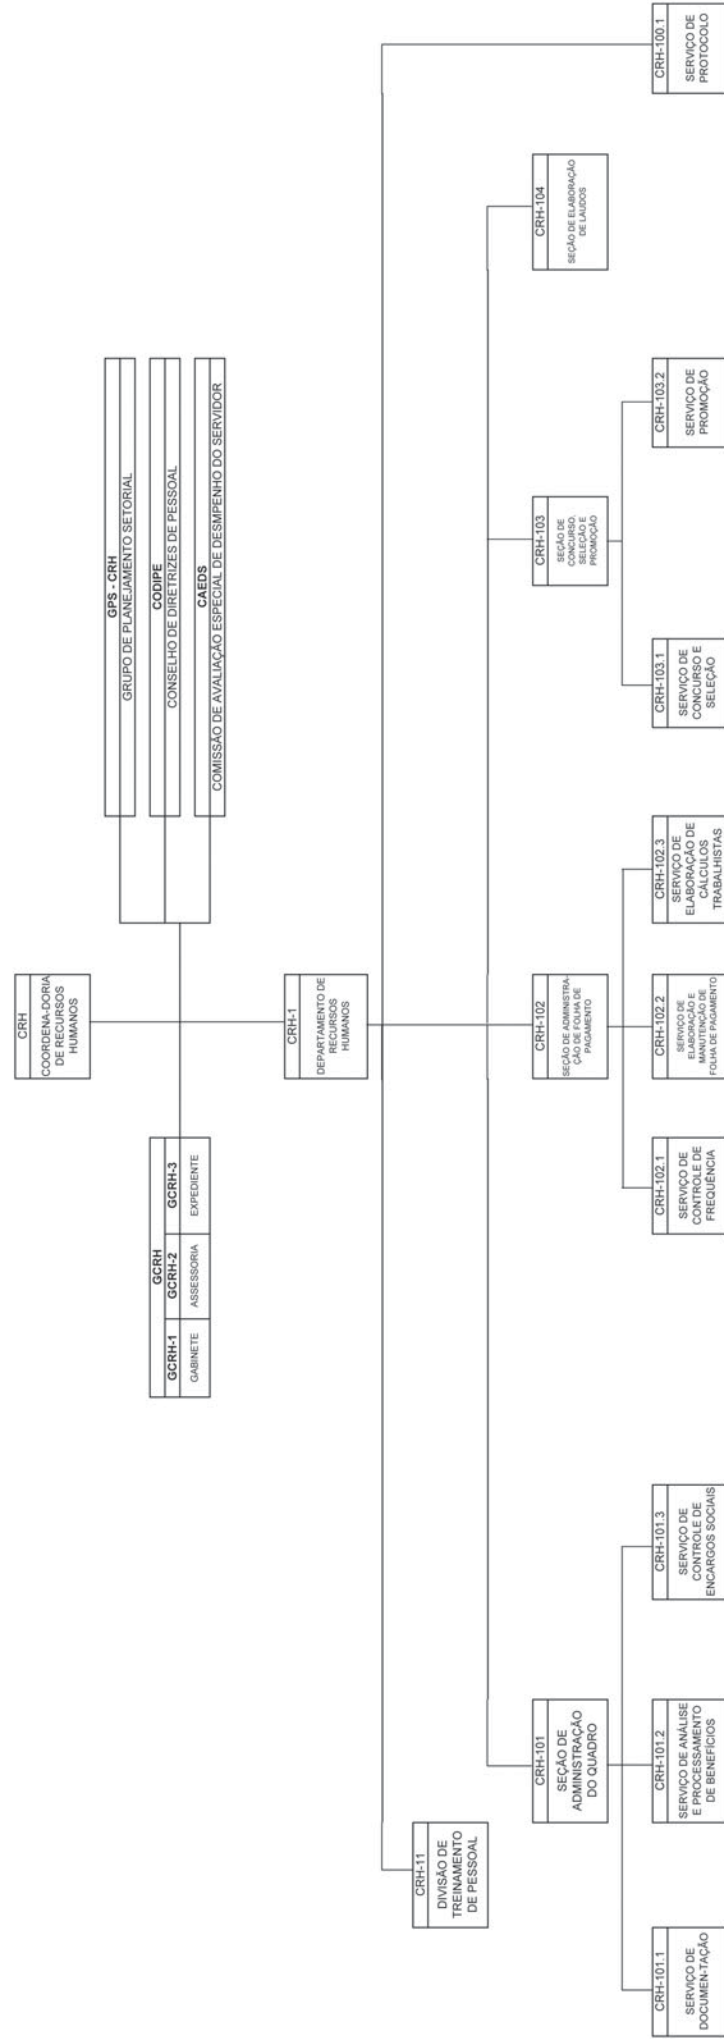

QUADRO I
1.017 - ORGANOGRAMA DA SECRETARIA DE TRANSPORTES E VIAS PÚBLICAS
SITUAÇÃO ANTERIOR

LEGENDA:
 ————— HIERARQUIA (subordinação)
 - - - - - VÍNCULO DE NATUREZA ESPECIAL

QUADRO I
1.017 - ORGANOGRAMA DA SECRETARIA DE TRANSPORTES E VIAS PÚBLICAS
SITUAÇÃO ATUAL

LEGENDA:
 _____ HIERARQUIA (subordinação)
 VÍNCULO DE NATUREZA ESPECIAL

QUADRO I
1.018 - ORGANOGRAMA DA COORDENADORIA DE RECURSOS HUMANOS
SITUAÇÃO ANTERIOR

LEGENDA
 _____ HIERARQUIA (subordinação)

QUADRO I
1.018 - ORGANOGRAMA DA COORDENADORIA DE RECURSOS HUMANOS
SITUAÇÃO ATUAL

LEGENDA
 _____ HIERARQUIA (subordinação)