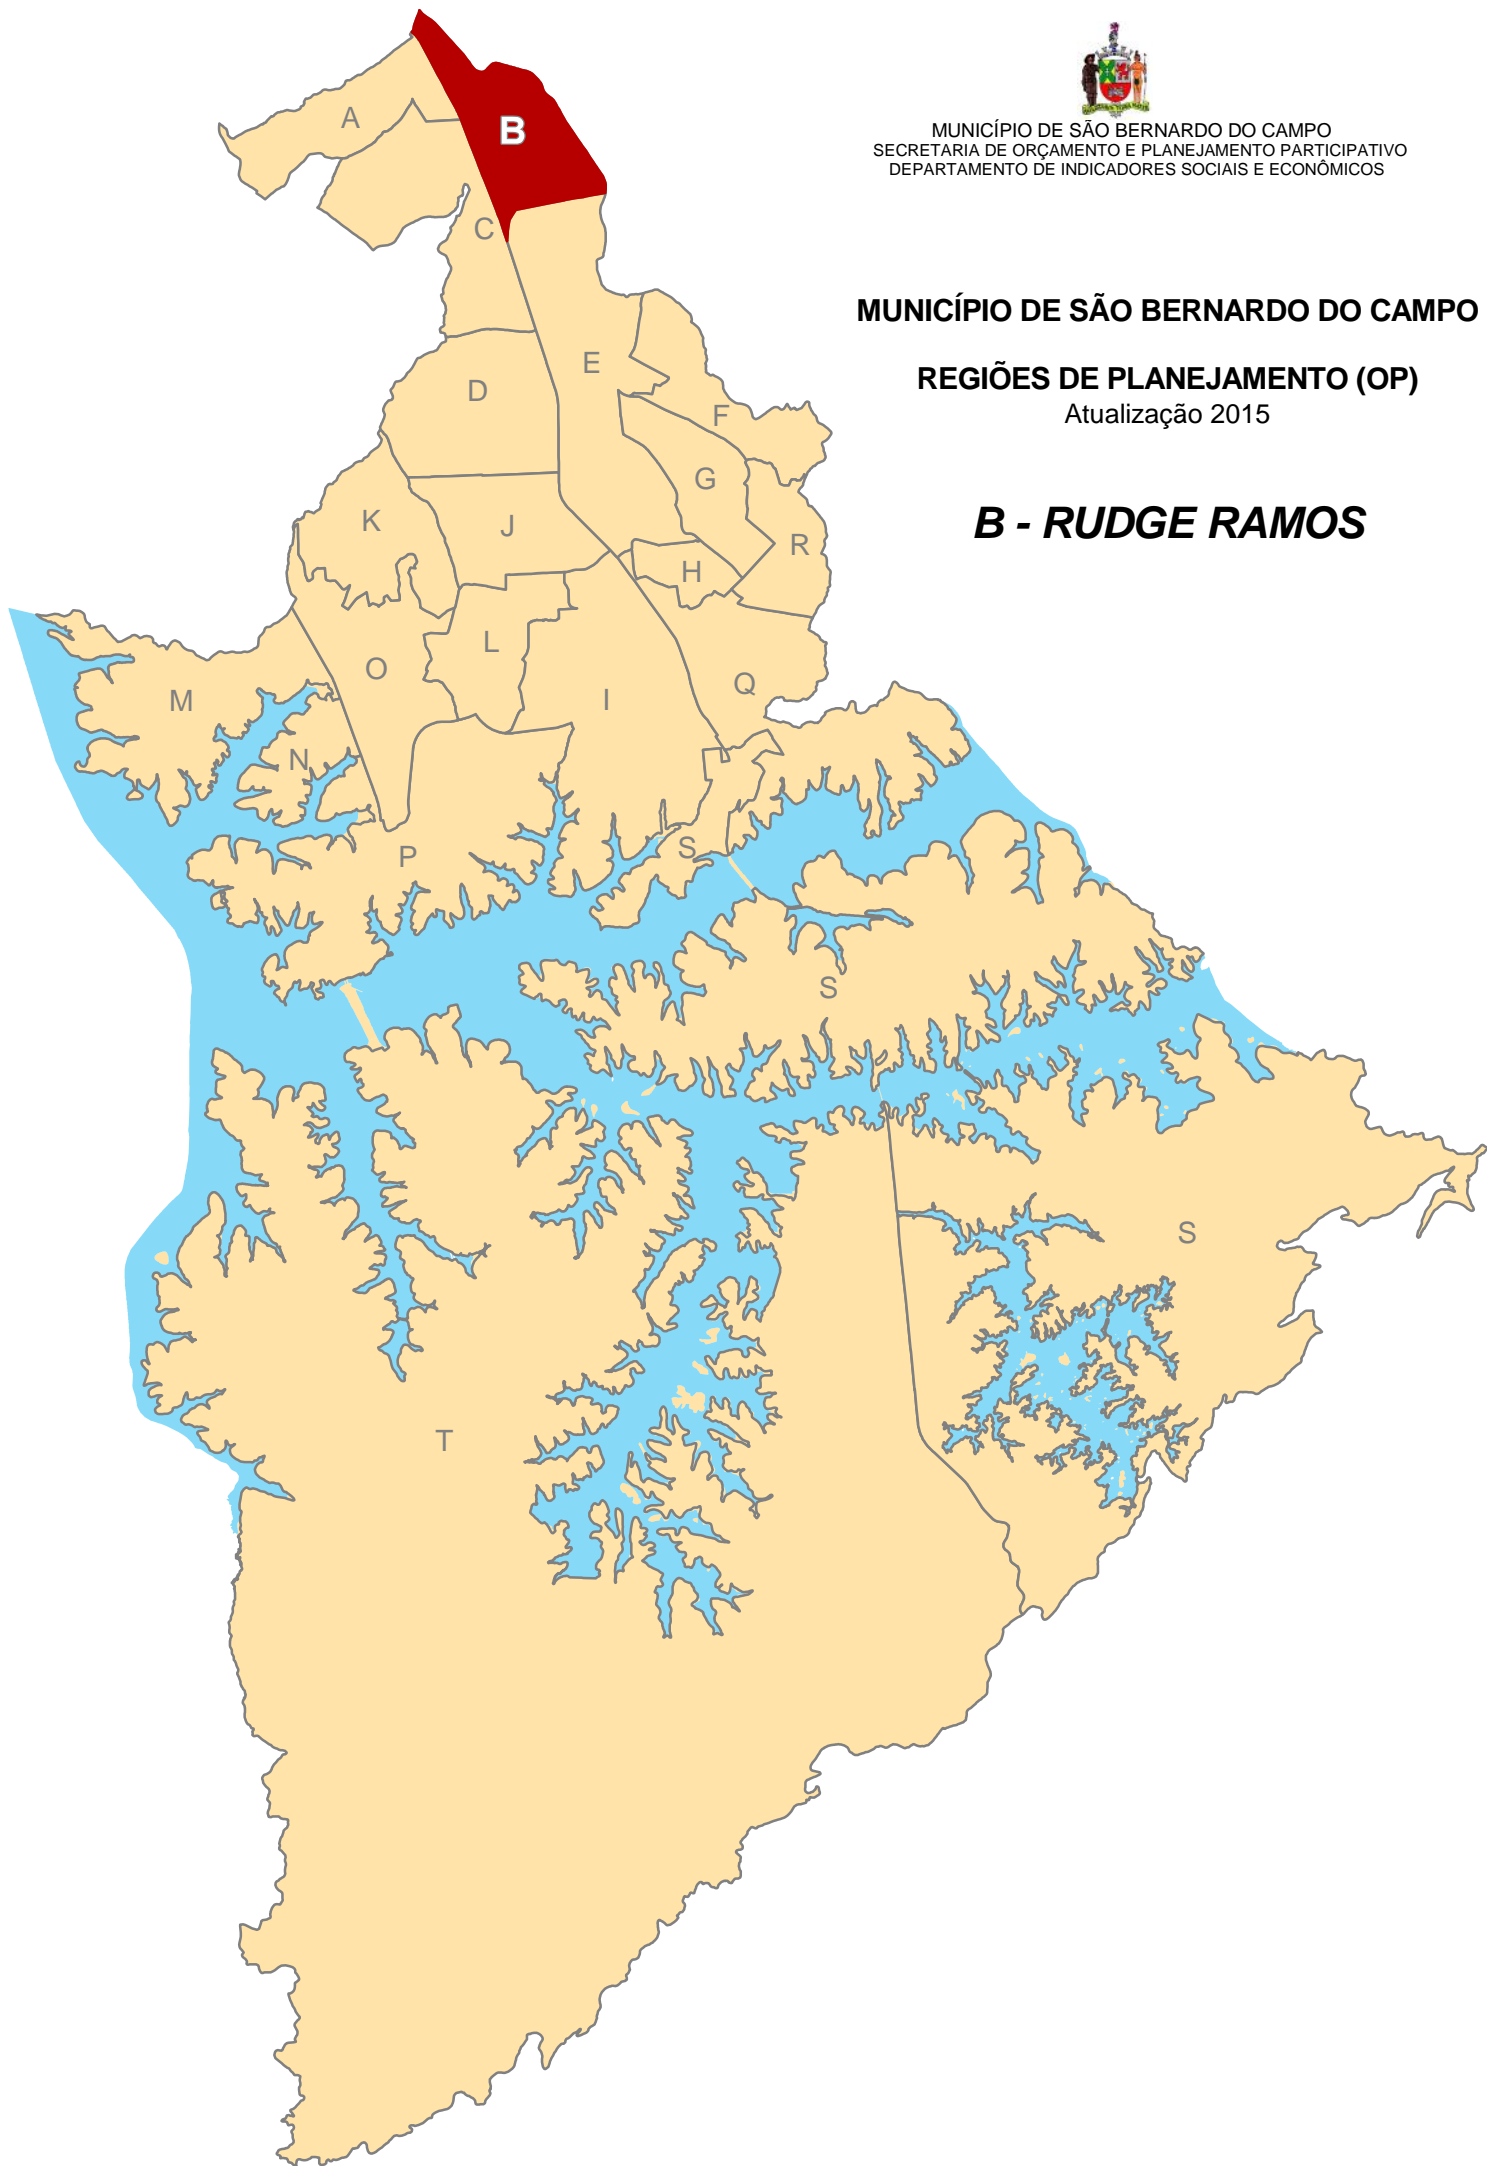

B - RUDGE RAMOS

REGIÃO DE PLANEJAMENTO (OP) - PERFIL SOCIOECONÔMICO

REGIÃO B - RUDGE RAMOS

Área em km²: 4,60

População - Estimativa 2015: 43.714

Densidade Demográfica 2015 (hab/km²): 9.503

Composição da Região (vilas): Jd. dos Meninos, VI. Camargo, VI. Santa Lucia, VI. Orlandina, VI. Afonsina, VI. Alfarelos, VI. Dourados, VI. Antonieta, VI. Hermelinda, VI. Magdalena, VI. Império, Jd. Iracema, VI. Normandia, VI. Helena, VI. Vivaldi, Conj. Res. Atlântica, Assoc. Constr. Popular dos Motoristas Municipais, Pq. São Pedro, VI. Tsukamoto, VI. Mariza, VI. Franca, VI. Júlio Thomé, VI. Uras, VI. Jaú, VI. América, VI. Angelina, VI. Santa Filomena, VI. Gasparini, VI. Franca, Jd. Fada, VI. Caminho do Mar, VI. Mussolini, Conj. Res. Antuérpia, Conj. Res. Natália, Conj. Hab. das Hortências