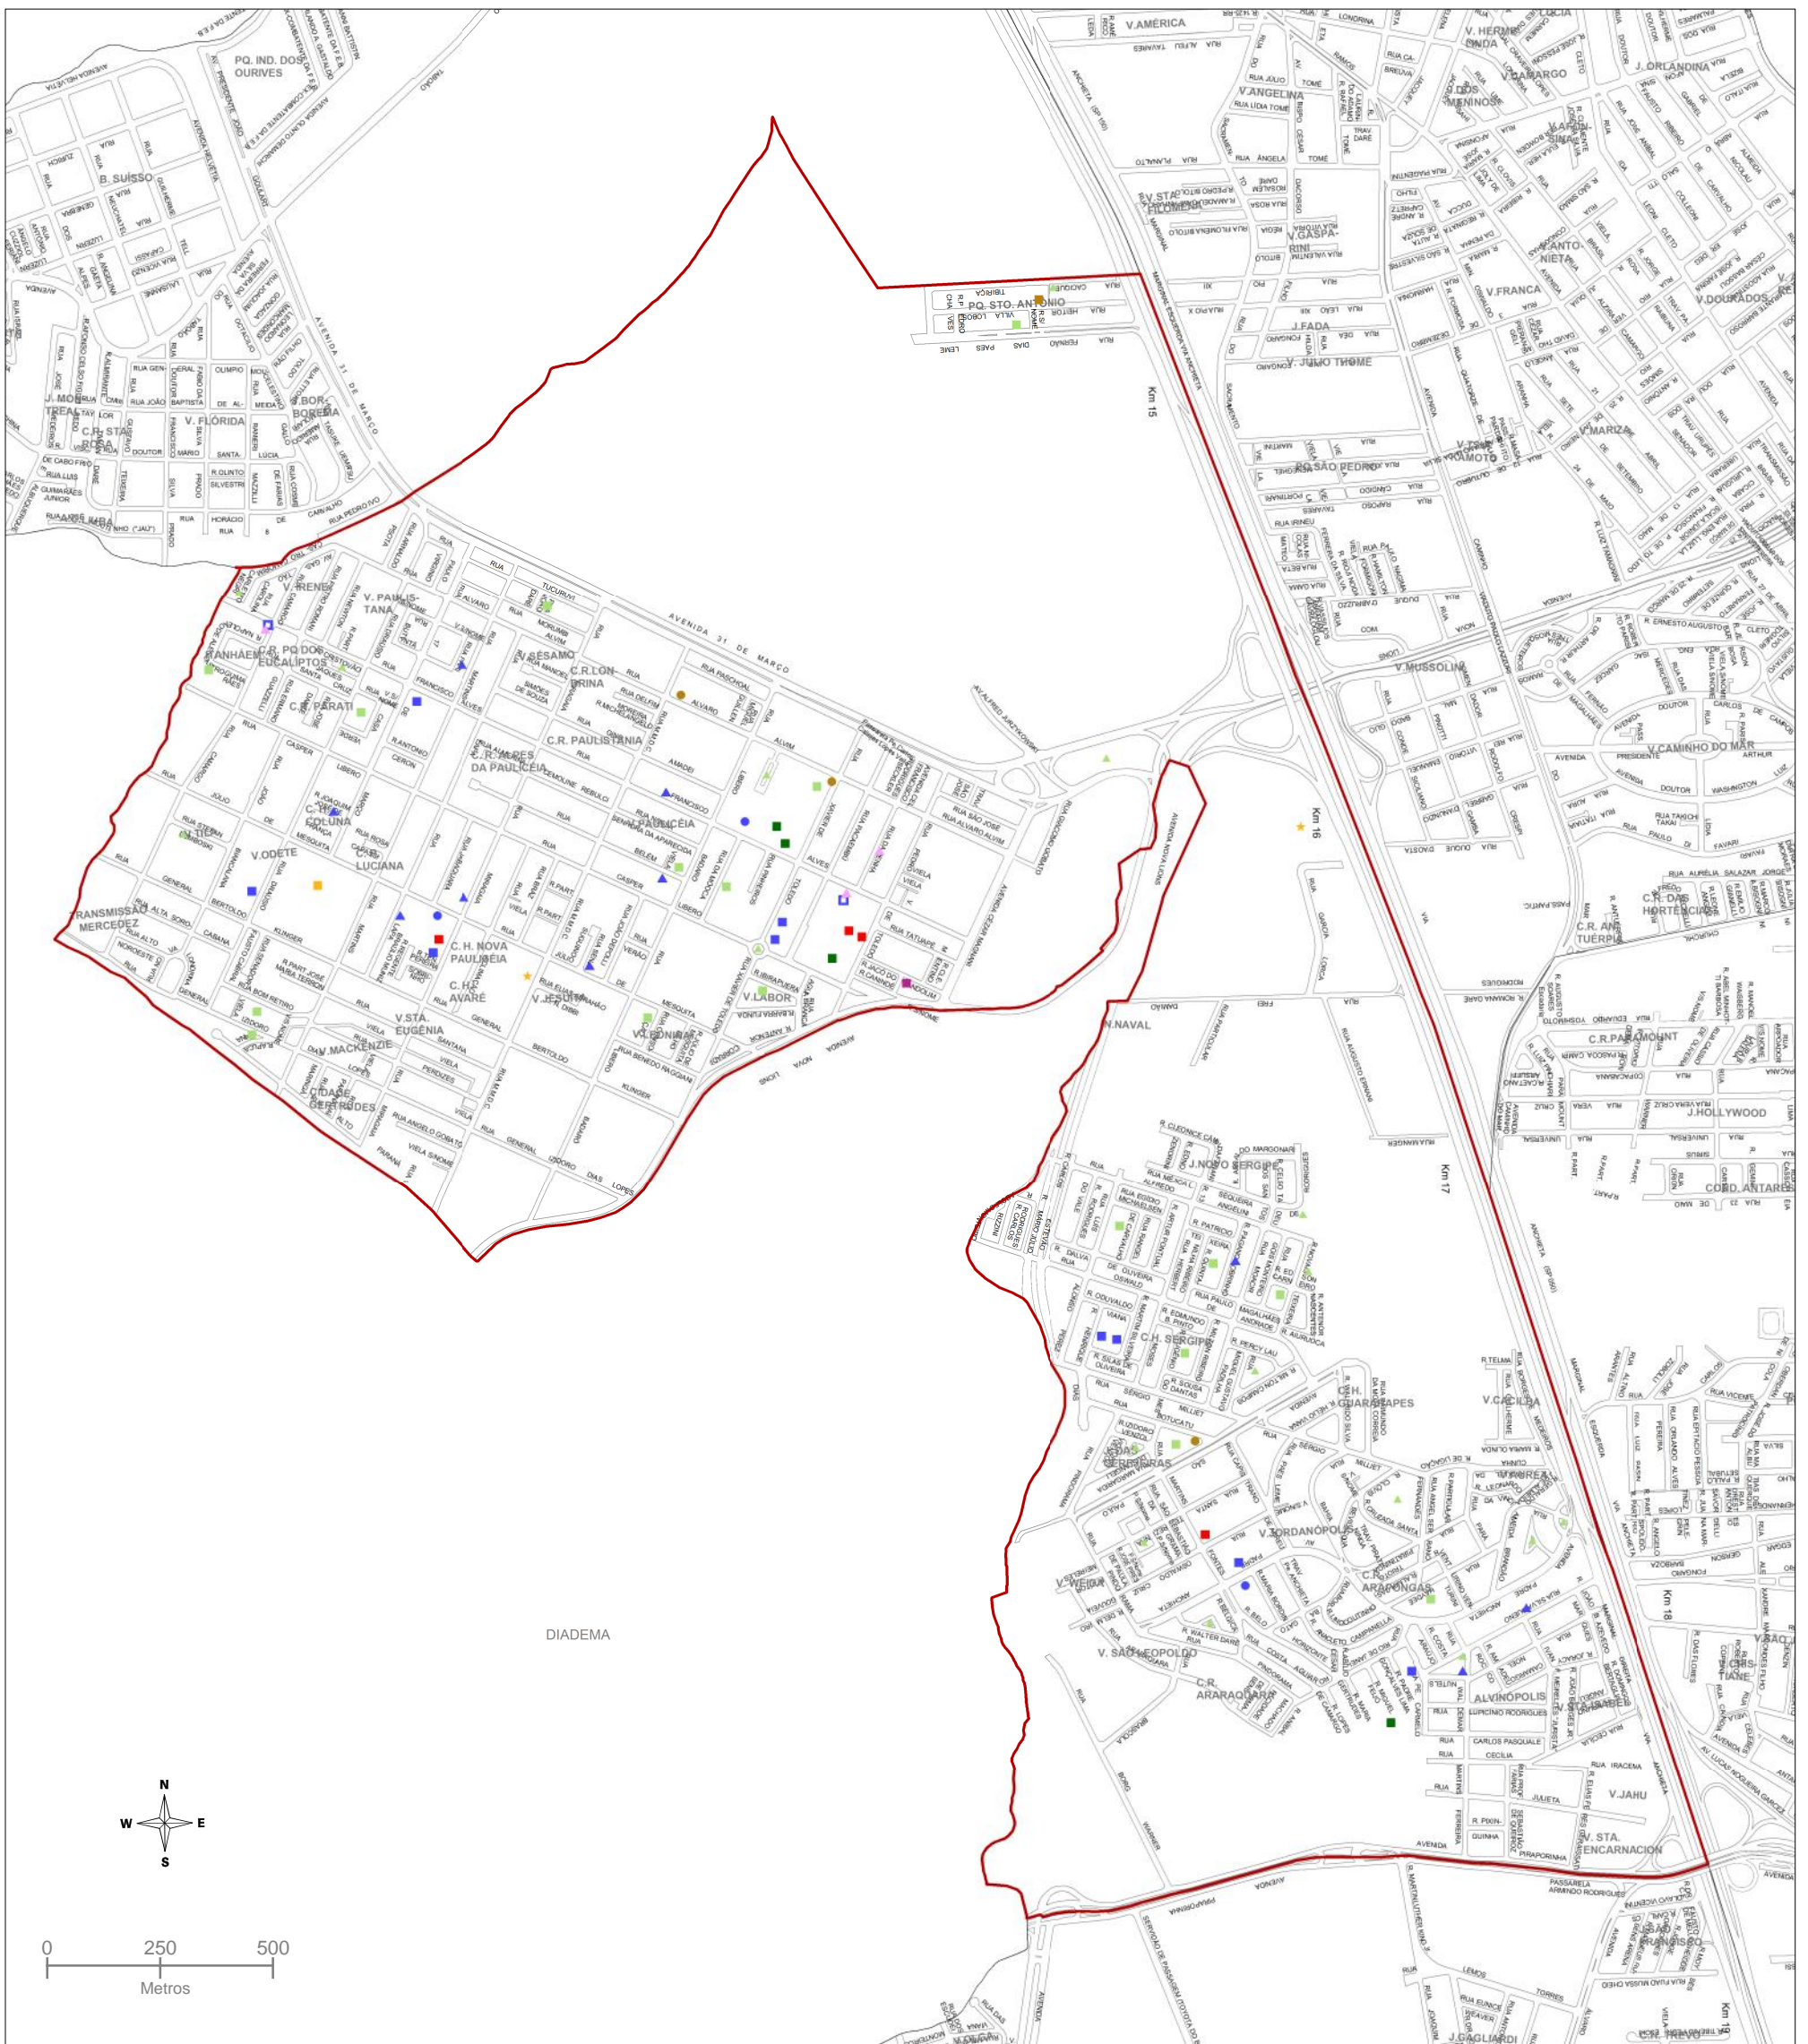

DIADEMA

0 250 500
Metros

MUNICÍPIO DE SÃO BERNARDO DO CAMPO
SECRETARIA DE ORÇAMENTO E PLANEJAMENTO PARTICIPATIVO
DEPARTAMENTO DE INDICADORES SOCIAIS E ECONÔMICOS

LEGENDA

REGIÃO DE PLANEJAMENTO (OP)

EQUIPAMENTOS PÚBLICOS EXISTENTES

REGIÃO C - PAULICÉIA / JORDANÓPOLIS

- CULTURA MUNICIPAL
- DESENVOLVIMENTO SOCIAL PARTICULAR
- EDUCAÇÃO CONVENIADA - PMSBC
- ESTADUAL
- MUNICIPAL
- ▲ PARTICULAR

- ESPORTE E LAZER MUNICIPAL
- SAÚDE MUNICIPAL
- SEGURANÇA PÚBLICA ESTADUAL
- MUNICIPAL

- ★ UTILIDADE PÚBLICA FEDERAL
- MUNICIPAL
- ▲ PRAÇAS PÚBLICAS AJARDINADA
- LAZER E/OU ESPORTIVA
- LIMITE DA REGIÃO