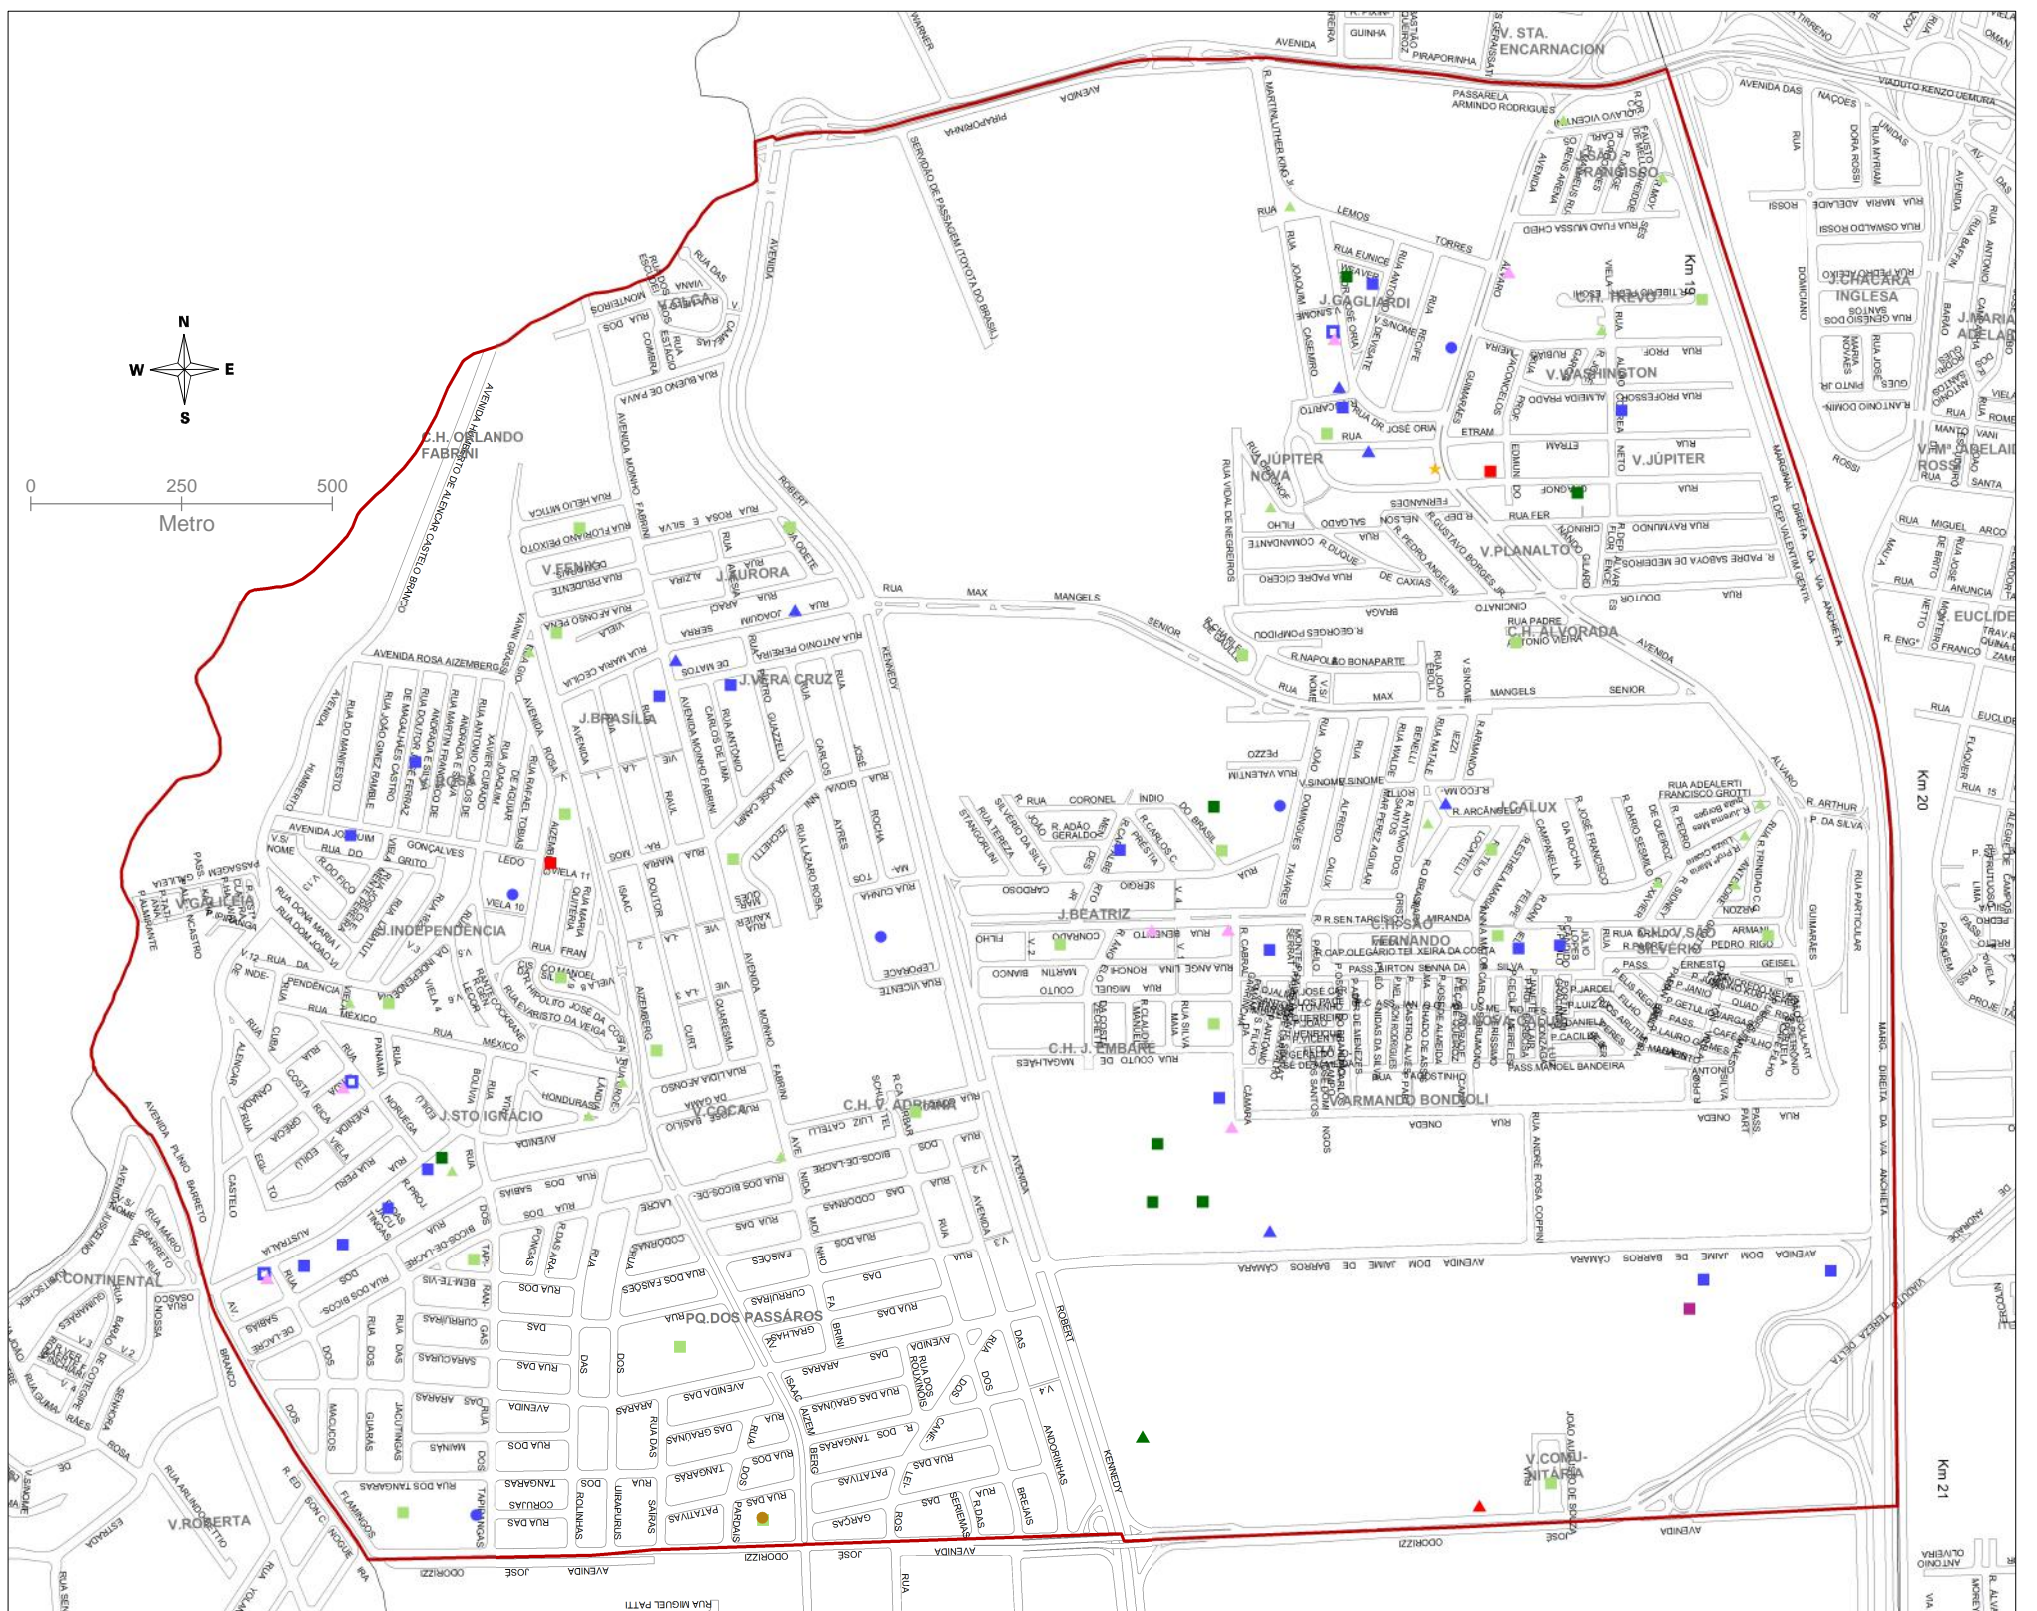

MUNICÍPIO DE SÃO BERNARDO DO CAMPO
SECRETARIA DE ORÇAMENTO E PLANEJAMENTO PARTICIPATIVO
DEPARTAMENTO DE INDICADORES SOCIAIS E ECONÔMICOS

REGIÃO DE PLANEJAMENTO (OP)
EQUIPAMENTOS PÚBLICOS EXISTENTES
REGIÃO D - PLANALTO / INDEPENDÊNCIA

LEGENDA

■	CULTURA MUNICIPAL	■	ESPORTE E LAZER MUNICIPAL	★	UTILIDADE PÚBLICA FEDERAL
▲	DESENVOLVIMENTO SOCIAL PARTICULAR	▲	PARTICULAR SAÚDE	★	PRAÇAS PÚBLICAS AJARDINADA
▲	EDUCAÇÃO PARTICULAR	■	MUNICIPAL SEGURANÇA PÚBLICA	▲	LAZER E/OU ESPORTIVA
■	CONVENIADA - PMSBC	▲	PRIVADO	■	LIMITE DA REGIÃO
●	ESTADUAL	▲	ESTADUAL		
■	MUNICIPAL				
▲	PARTICULAR