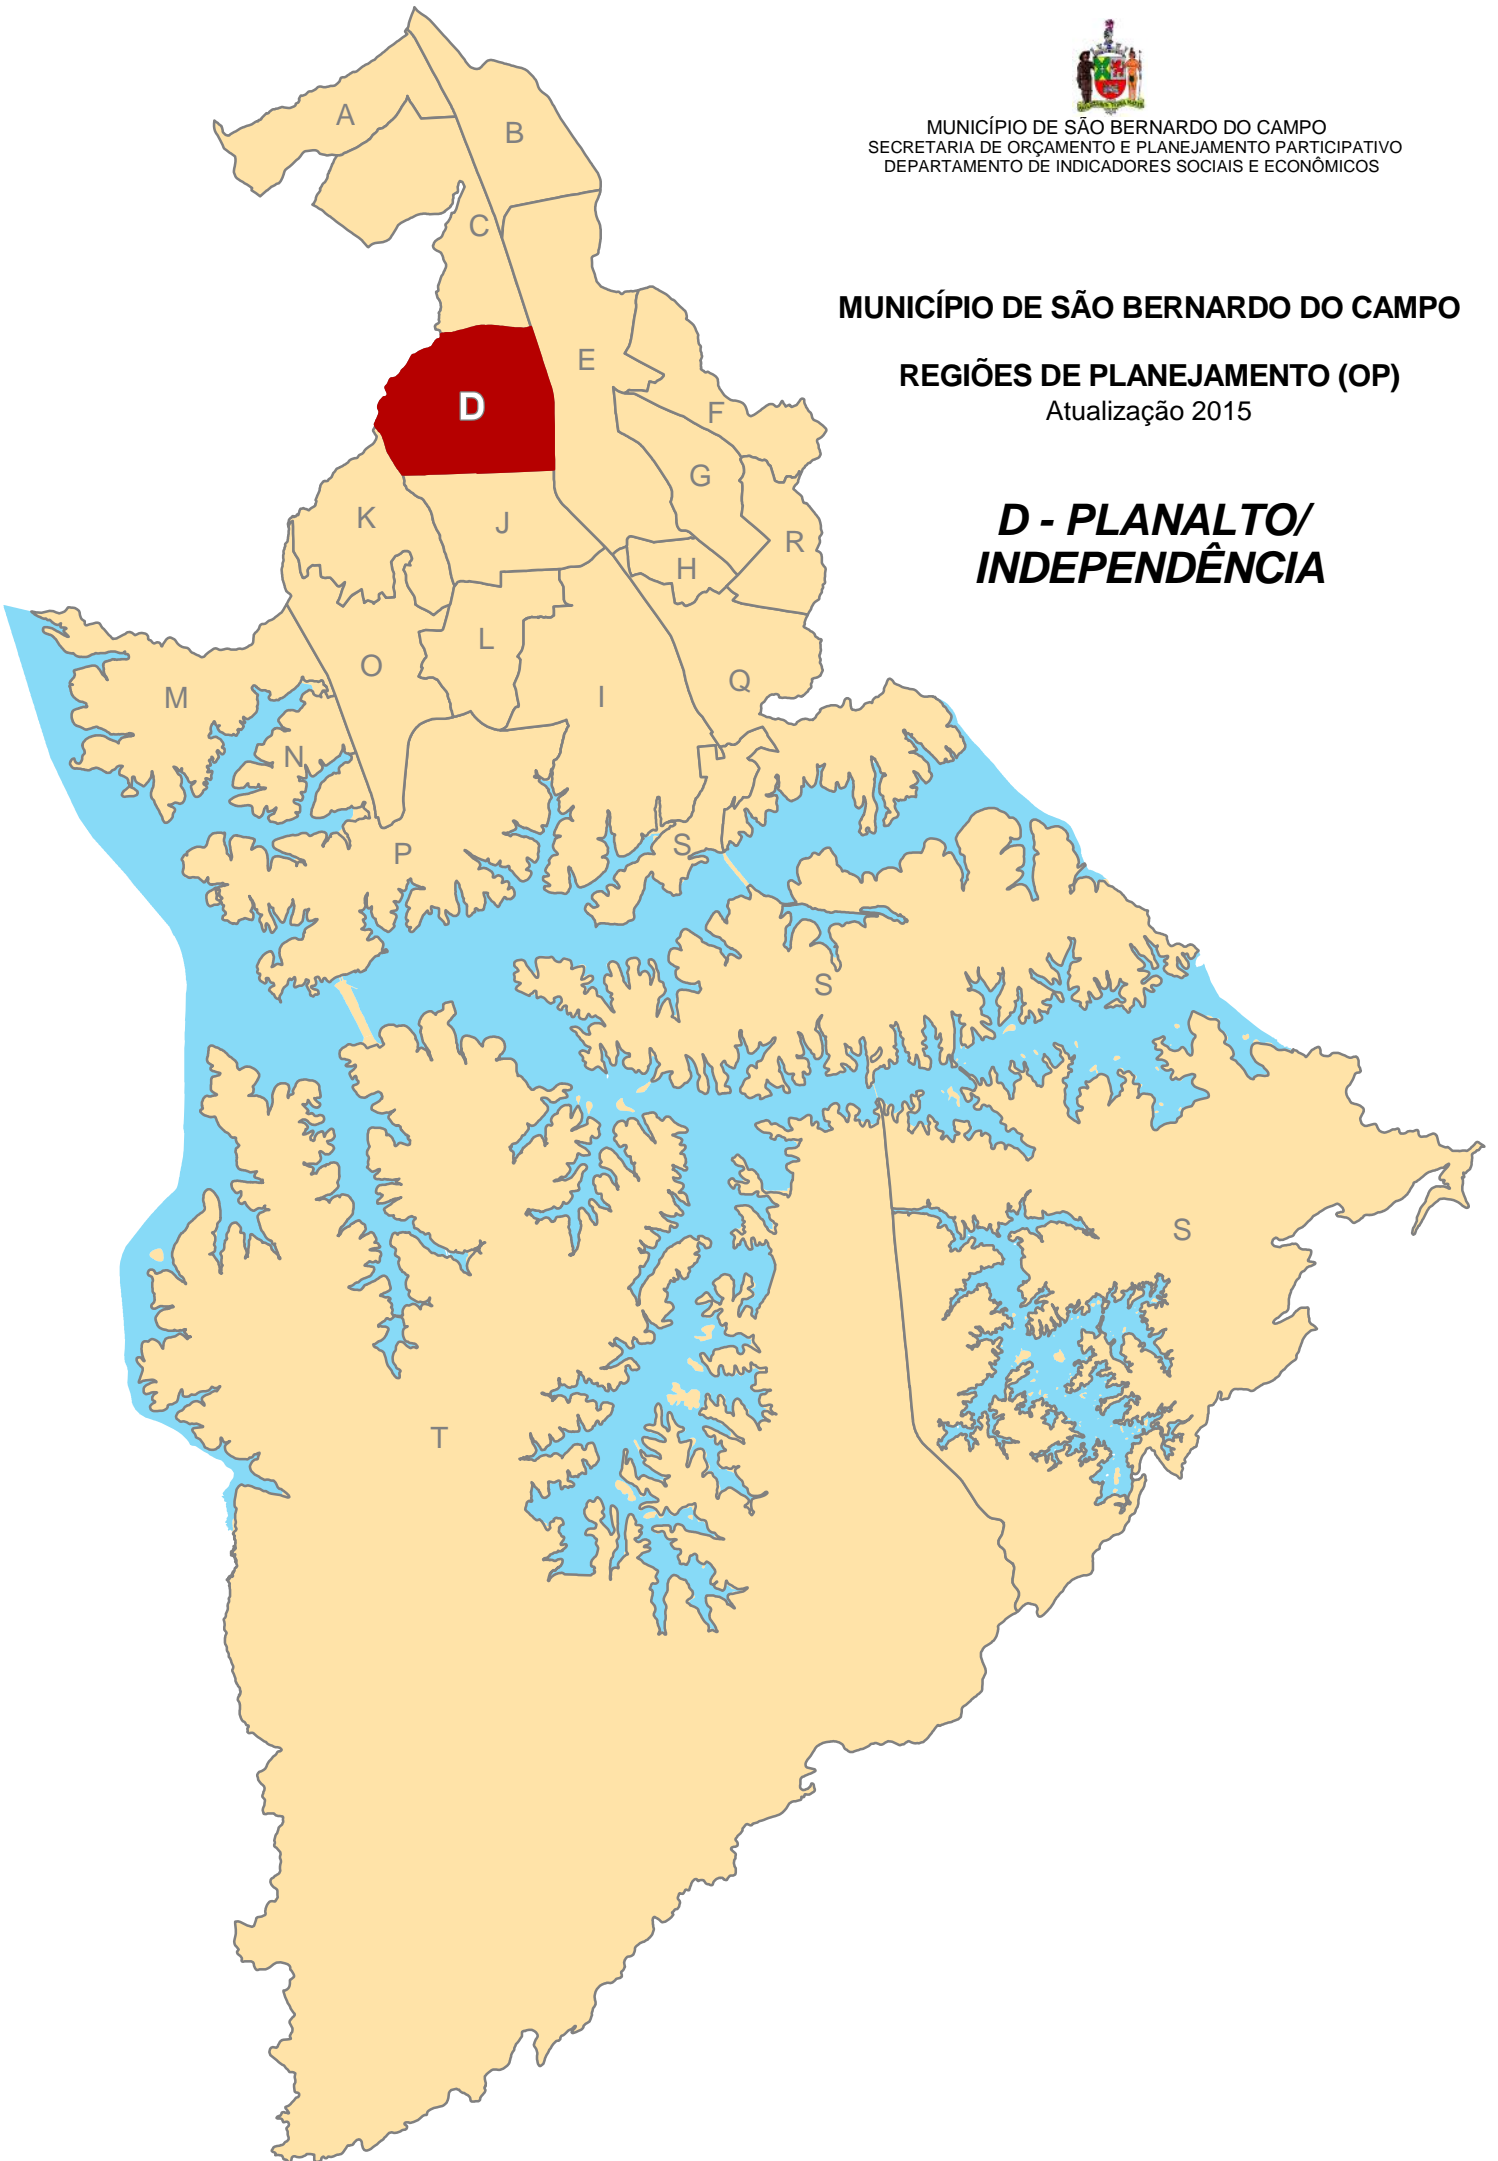

D - PLANALTO/ INDEPENDÊNCIA

REGIÃO DE PLANEJAMENTO (OP) - PERFIL SOCIOECONÔMICO

REGIÃO D - PLANALTO / INDEPENDÊNCIA

Área em km²: 6,09

População - Estimativa 2015: 55.354

Densidade Demográfica 2015 (hab/km²): 9.089