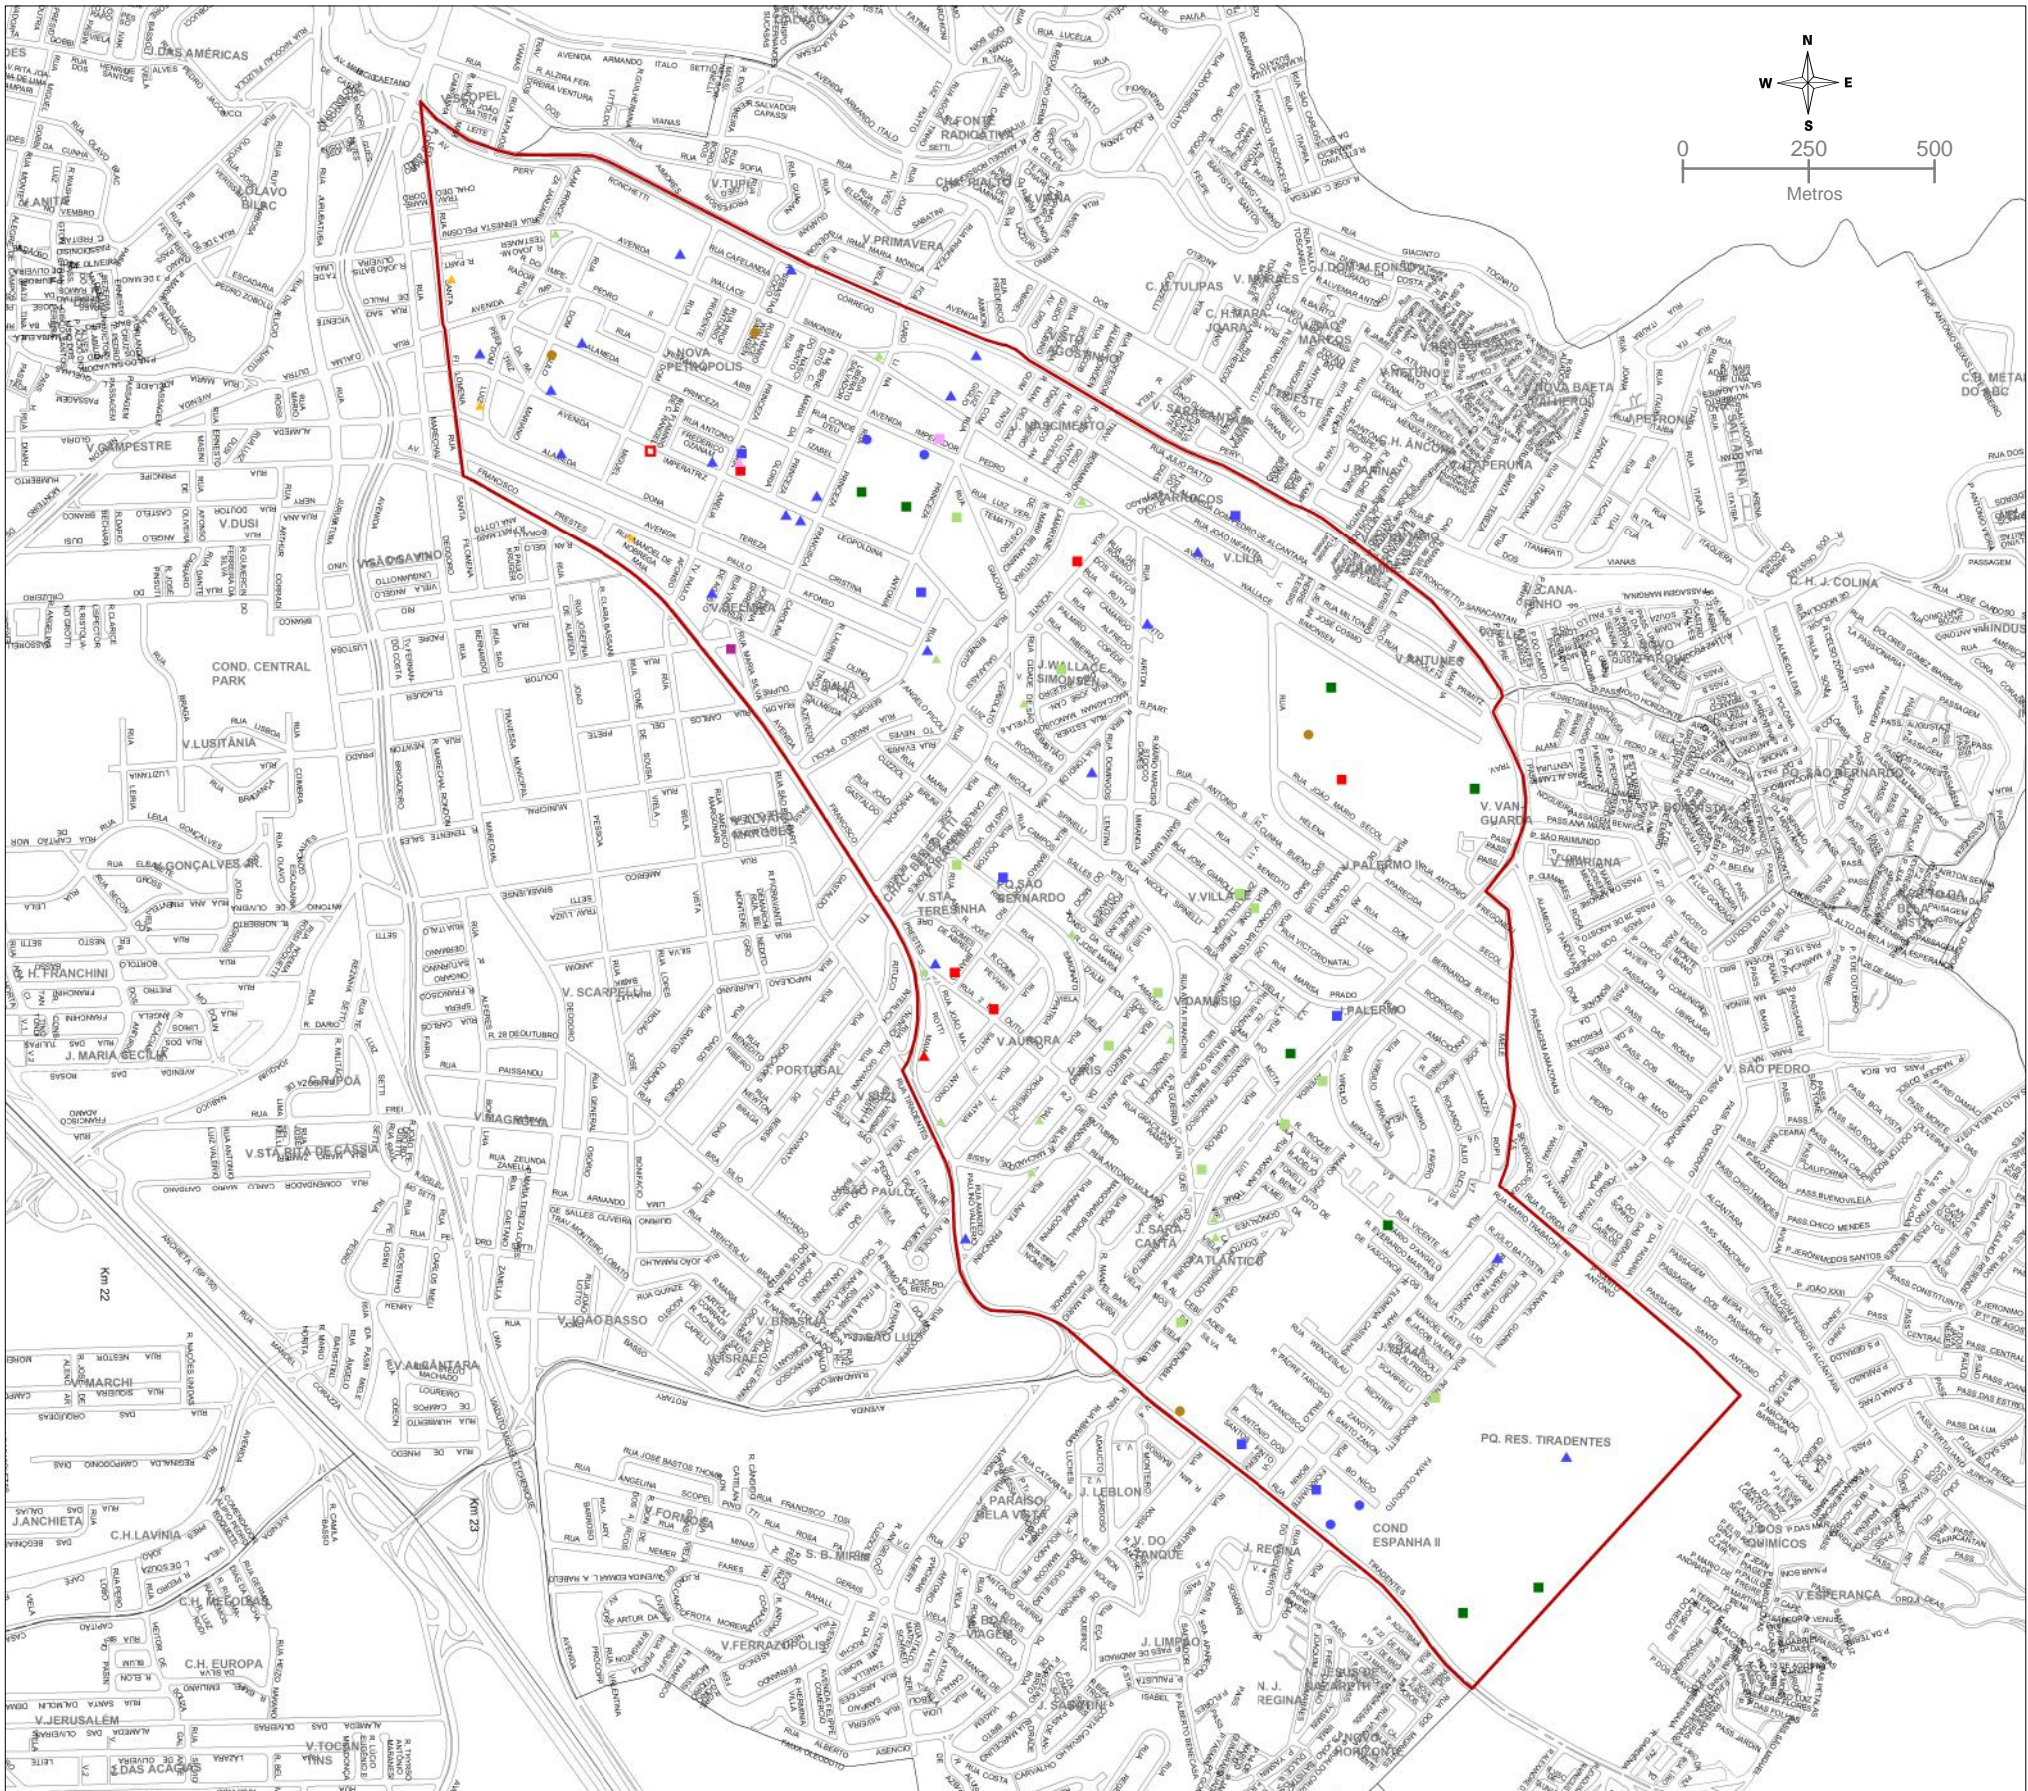

MUNICÍPIO DE SÃO BERNARDO DO CAMPO
SECRETARIA DE ORÇAMENTO E PLANEJAMENTO PARTICIPATIVO
DEPARTAMENTO DE INDICADORES SOCIAIS E ECONÔMICOS

LEGENDA

REGIÃO DE PLANEJAMENTO (OP)

EQUIPAMENTOS PÚBLICOS EXISTENTES

REGIÃO G - SANTA TEREZINHA / NOVA PETRÓPOLIS

■	CULTURA MUNICIPAL	■	SAÚDE MUNICIPAL
■	DESENVOLVIMENTO SOCIAL MUNICIPAL	▲	PRIVADO
▲	PARTICULAR	□	PRIVADO - CONVENIADO SUS
●	EDUCAÇÃO ESTADUAL	●	SEGURANÇA PÚBLICA ESTADUAL
■	ESTADUAL	●	UTILIDADE PÚBLICA FEDERAL
▲	MUNICIPAL	★	FEDERAL
▲	PARTICULAR	▲	PARTICULAR
■	ESPORTE E LAZER MUNICIPAL	▲	PRAÇAS PÚBLICAS AJARDINADA
■		▲	LAZER E/OU ESPORTIVA
■		□	LIMITE DA REGIÃO