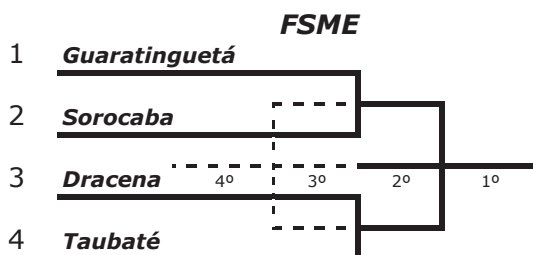

Futsal Feminino - 1ª Divisão

A	
1	São José Campos
2	Mogi das Cruzes
3	Santos
4	Hortolândia

B	
1	S Bernardo Campo
2	Marília
3	Jundiai

C	
1	Piracicaba
2	São José Rio Preto
3	Franca
4	Sorocaba

Futsal Masculino - Divisão Especial

A	
1	Guaratinguetá
2	Taubaté
3	Bauru
4	São José Campos

B	
1	Dracena
2	Sorocaba
3	Pompéia
4	Campinas

Futsal Masculino - 1ª Divisão

A	
1	Piracicaba
2	Santos
3	S Bernardo Campo

B	
1	Jau
2	Assis
3	Franca
4	Mogi das Cruzes