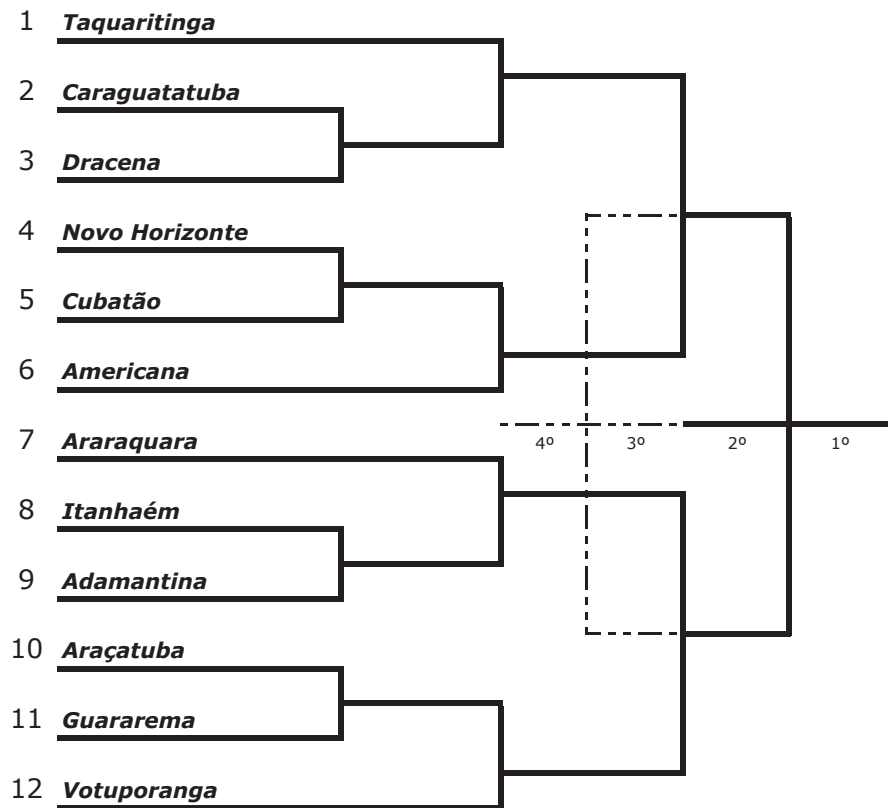

A	
1	Osasco
2	Mongaguá
3	Andradina

B	
1	Cubatão
2	Araraquara
3	Presidente Prudente
4	Avaré

C	
1	Limeira
2	São Carlos
3	Americana
4	Lorena

D	
1	Ferraz Vasconcelos
2	Itu
3	Ubatuba
4	Guaira

BF2ª

BM2ª

Biribol - 2ª Divisão

A	
1	Taquaritinga
2	Araçatuba
3	Lins

B	
1	Votuporanga
2	Dracena
3	Araras
4	Itu

C	
1	Araraquara
2	Cubatão
3	Praia Grande

D	
1	Americana
2	Guararema
3	Caieiras

E	
1	Novo Horizonte
2	Itanhaém
3	Paulínia

F	
1	Adamantina
2	Caraguatatuba
3	Cerquilha