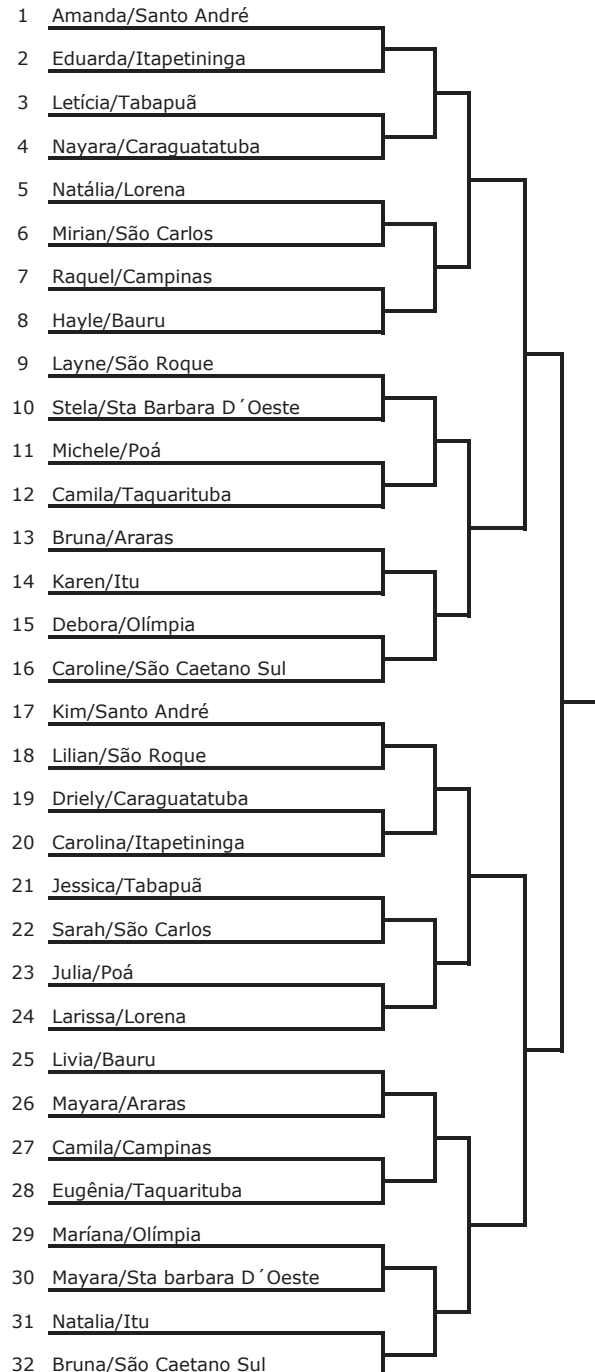

Tênis de Mesa - Individual

Dia 17 de setembro de 2016 - sábado

Local - CREC Gentil Antikeira - Paulicéia

End - Rua Francisco Alves, 460

Horário - 14h Masculino 2ª Divisão

Horário - 14h Feminino 2ª Divisão

Programação de Ginástica Rítmica