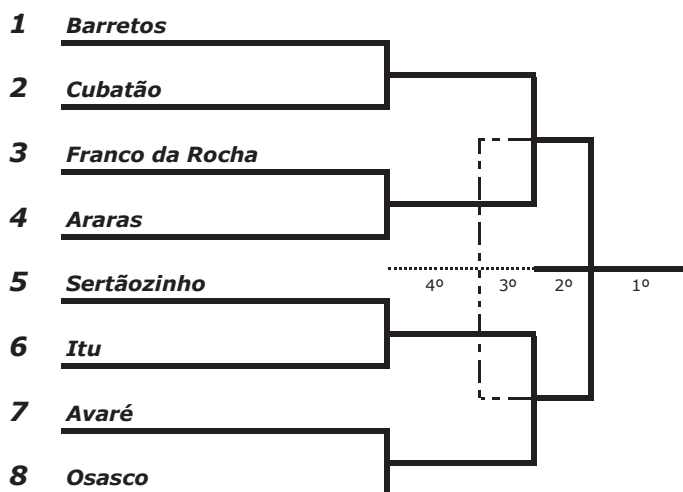

Basquetebol Feminino - 2ª Divisão

A	
1	Barretos
2	Avaré

B	
1	Osasco
2	Franco da Rocha
3	São Carlos
4	Paulínia

C	
1	Sertãozinho
2	Cubatão
3	Guararema
4	Lençóis Pta

D	
1	Araras
2	Itu
3	Tanabi

Basquetebol Masculino - 2ª Divisão

A	
1	Osasco
2	Mongaguá
3	Andradina

B	
1	Cubatão
2	Araraquara
3	Presidente Prudente
4	Avaré

C	
1	Limeira
2	São Carlos
3	Americana
4	Lorena

D	
1	Ferraz Vasconcelos
2	Itu
3	Ubatuba
4	Guaira

BF2ª

BM2ª

Biribol - 2ª Divisão