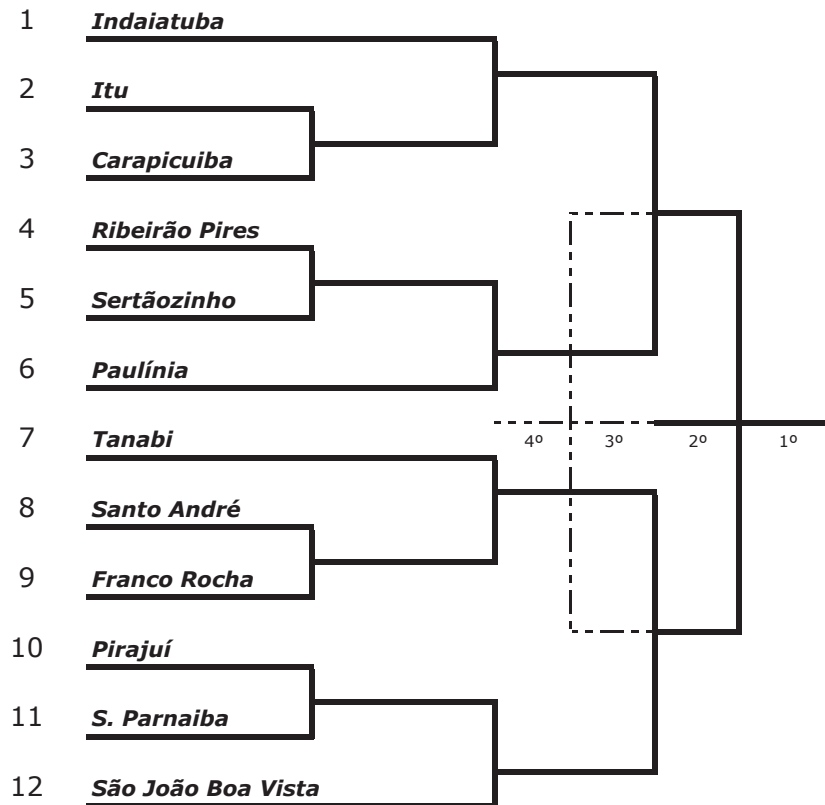

Futsal Masculino - 2ª Divisão

A	
1	Indaiatuba
2	Santo André
3	Terra Roxa
4	Adamantina

B	
1	São João Boa Vista
2	Carapicuíba
3	Avaré

C	
1	Tanabi
2	Sertãozinho
3	Araçatuba

D	
1	Paulínia
2	Pirajuí
3	Oswaldo Cruz
	Pindamonhangaba

E	
1	Ribeirão Pires
2	Santana Parnaíba
3	Jales

F	
1	Franco da Rocha
2	Itu
3	São Carlos
4	Botucatu