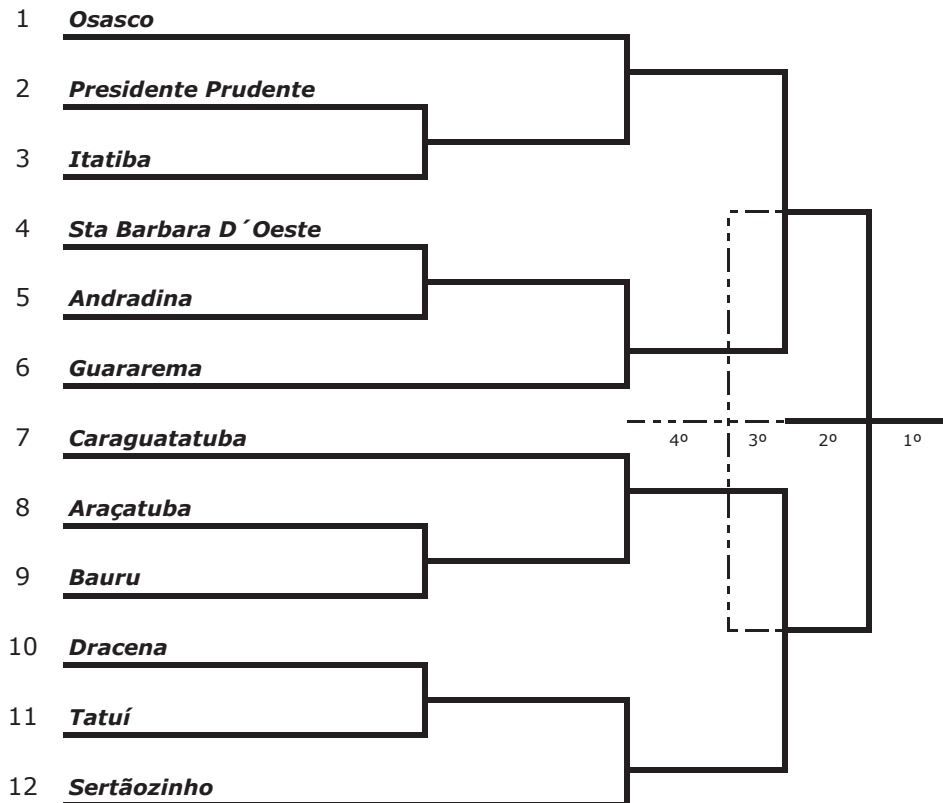

Volei de Praia Feminino - 2ª Divisão

A	
1	Osasco
2	Araçatuba
3	Bilac

B	
1	Sertãozinho
2	Itatiba
3	Pitangueiras
4	Cotia

C	
1	Caraguatatuba
2	Presidente Prudente
3	Lençóis Paulista

D	
1	Guararema
2	Tatui
3	Ribeirão Pires

E	
1	Sta Barbara D´Oeste
2	Dracena

F	
1	Bauru
2	Andradina