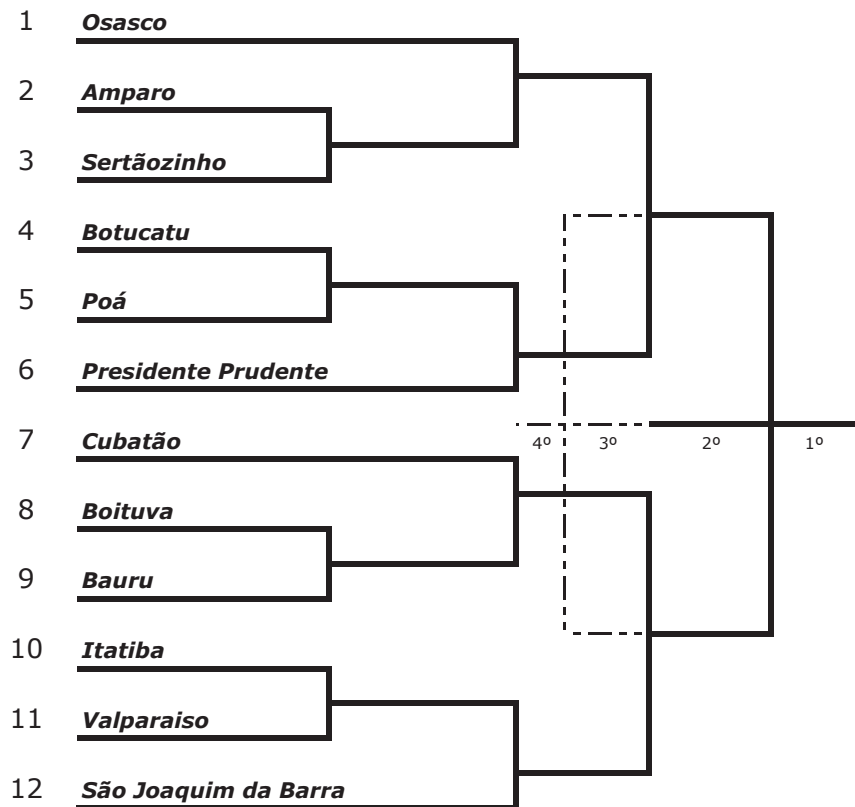

Volei de Praia Masculino - 2ª Divisão

A	
1	Osasco
2	Valparaíso
3	Andradina
4	Guararema

B	
1	São Joaquim Barra
2	Poá
3	Caraguatatuba
4	Martinópolis

C	
1	Cubatão
2	Amparo
3	Araçatuba

D	
1	Presidente Prudente
2	Boituva
3	Carapicuíba

E	
1	Botucatu
2	Itatiba
3	Santana Parnaíba

F	
1	Bauru
2	Sertãozinho
3	Limeira
4	Juquiá