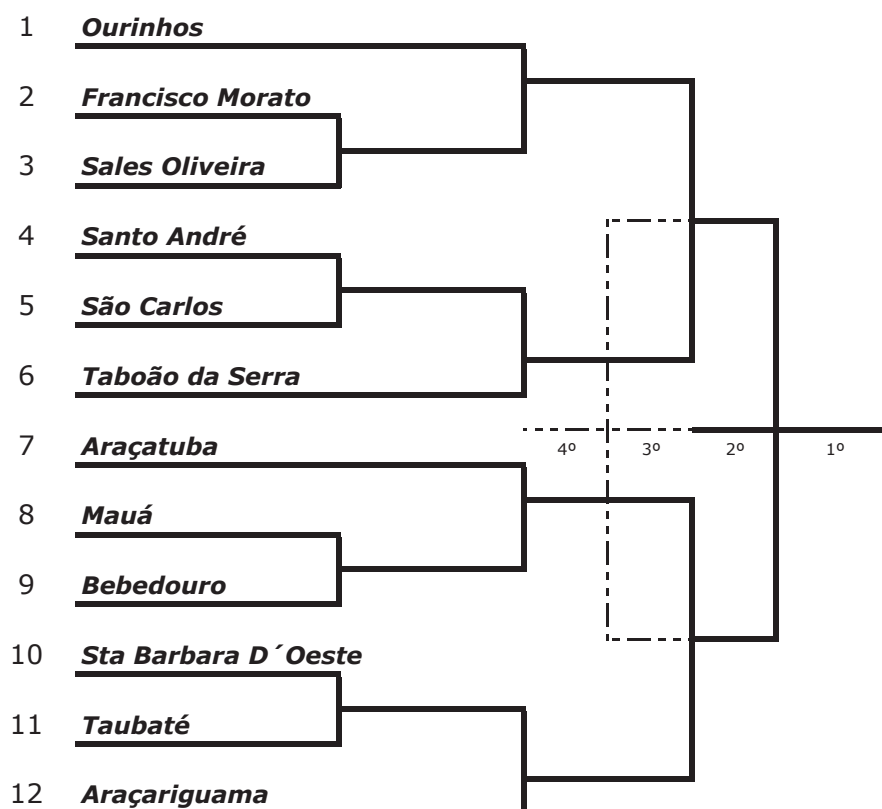

E	
1	Santo André
2	Sta Barbara D´Oeste

F	
1	Bebedouro
2	São Carlos
3	Limeira
4	Elias Fausto

Futsal Masculino - 2ª Divisão

A	
1	Indaiatuba
2	Santo André
3	Terra Roxa
4	Adamantina

B	
1	São João Boa Vista
2	Carapicuíba
3	Avaré