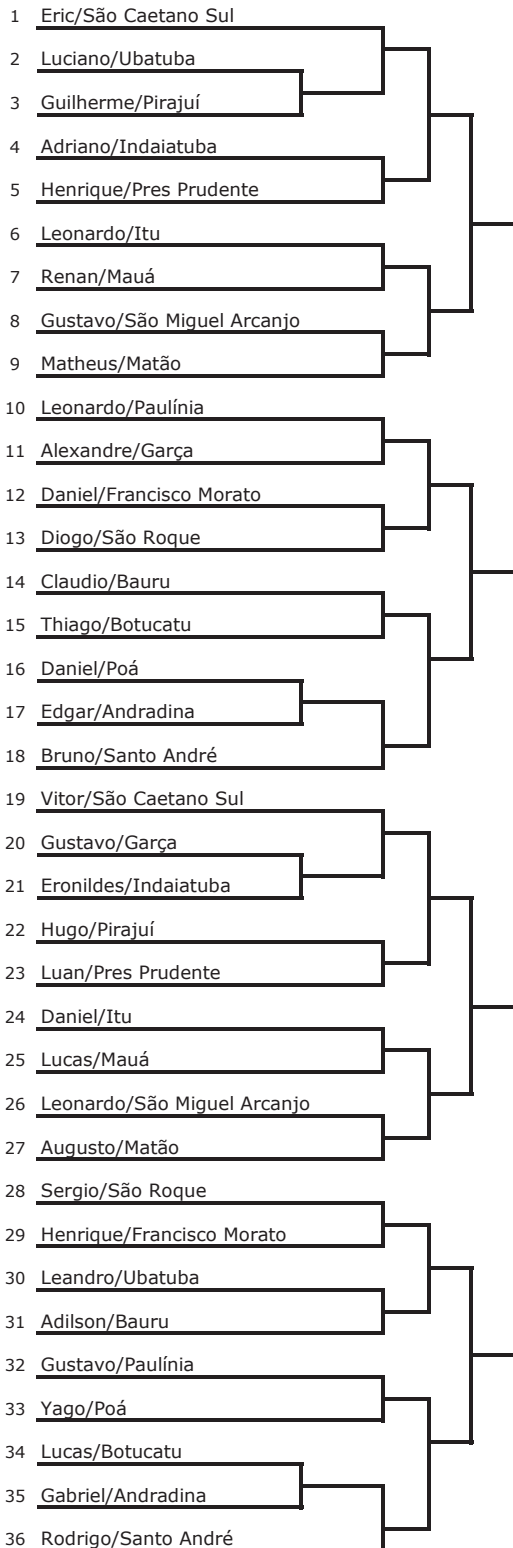

Tênis de Mesa - Individual

Dia 17 de setembro de 2016 - sábado

Local - CREC Gentil Antikeira - Paulicéia

End - Rua Francisco Alves, 460

Horário - 14h Masculino 2ª Divisão