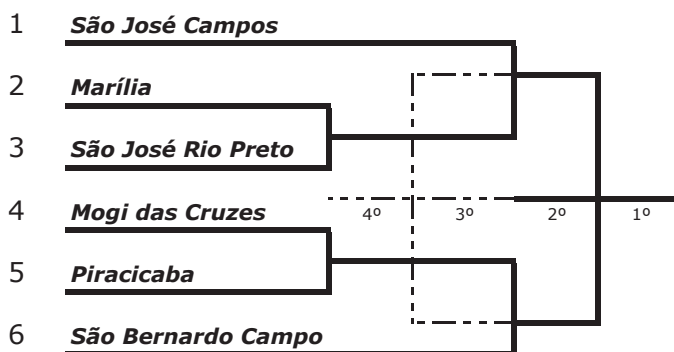

FF1ª

FF2ª

Futsal Feminino - 1ª Divisão

A	
1	São José Campos
2	Mogi das Cruzes
3	Santos
4	Hortolândia

B	
1	S Bernardo Campo
2	Marília
3	Jundiai

C	
1	Piracicaba
2	São José Rio Preto
3	Franca
4	Sorocaba

Futsal Masculino - Divisão Especial