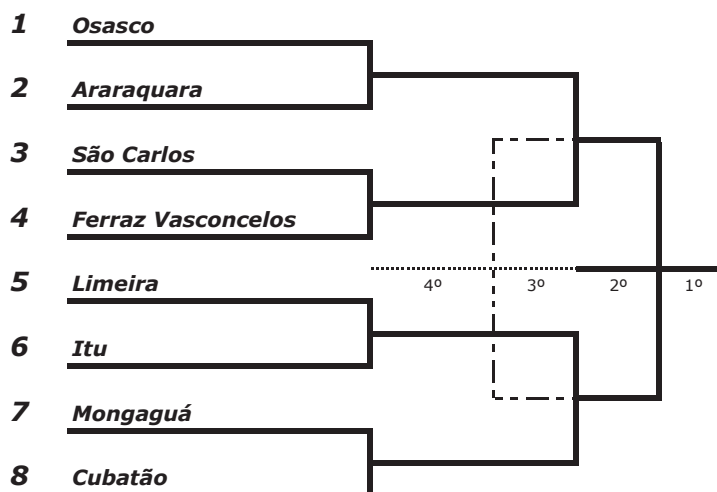

Basquetebol Feminino - 2ª Divisão

A	
1	Barretos
2	Avaré

B	
1	Osasco
2	Franco da Rocha
3	São Carlos
4	Paulínia

C	
1	Sertãozinho
2	Cubatão
3	Guararema
4	Lençóis Pta

D	
1	Araras
2	Itu
3	Tanabi

Basquetebol Masculino - 2ª Divisão

A	
1	Osasco
2	Mongaguá
3	Andradina

B	
1	Cubatão
2	Araraquara
3	Presidente Prudente
4	Avaré

C	
1	Limeira
2	São Carlos
3	Americana
4	Lorena

D	
1	Ferraz Vasconcelos
2	Itu
3	Ubatuba
4	Guaira

BF2ª

BM2ª

Biribol - 2ª Divisão

A	
1	Taquaritinga
2	Araçatuba
3	Lins

B	
1	Votuporanga
2	Dracena
3	Araras
4	Itu

C	
1	Araraquara
2	Cubatão
3	Praia Grande

D	
1	Americana
2	Guararema
3	Caieiras

E	
1	Novo Horizonte
2	Itanhaém
3	Paulínia

F	
1	Adamantina
2	Caraguatatuba
3	Cerquilha