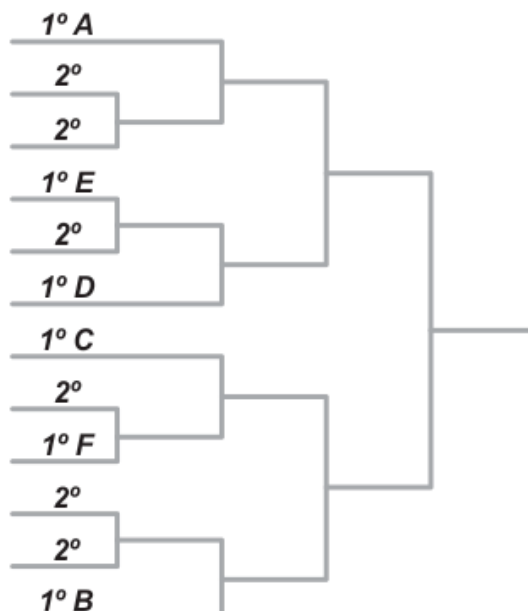

Volei de Praia Masculino - 2ª Divisão

Equipes

1. Amparo	8. Carapicuíba	15. Osasco
2. Andradina	9. Cubatão	16. Poá
3. Araçatuba	10. Guararema	17. Presidente Prudente
4. Bauru	11. Itatiba	18. Santana de Parnaíba
5. Boituva	12. Juquiá	19. São Joaquim da Barra
6. Botucatu	13. Limeira	20. Sertãozinho
7. Caraguatatuba	14. Martinópolis	21. Valparaíso

Grupo A

1 Osasco
2 Andradina
3 Guararema
4 Valparaíso

Grupo B

1 São Joaquim da Barra
2 Poá
3 Martinópolis
4 Caraguatatuba

Grupo C

1 Amparo
2 Cubatão
3 Araçatuba
4

Grupo D

1 Presidente Prudente
2 Boituva
3 Carapicuíba
4

Grupo E

1 Itatiba
2 Botucatu
3 Santana de Parnaíba
4

Grupo F

1 Juquiá
2 Bauru
3 Sertãozinho
4 Limeira