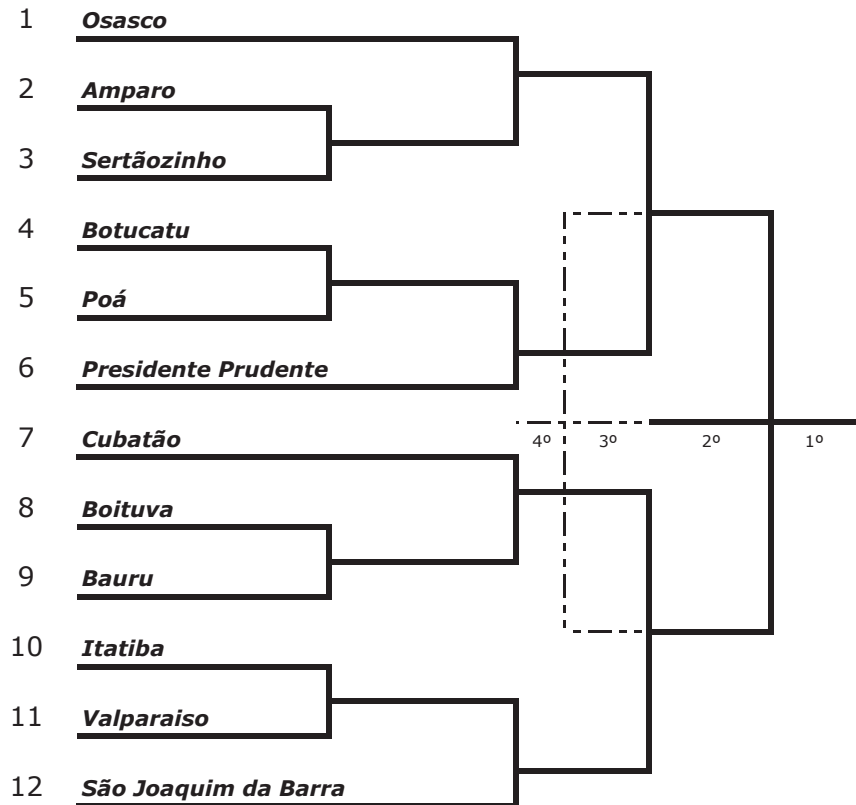

Volei de Praia Masculino - 2ª Divisão

A	
1	Osasco
2	Valparaíso
3	Andradina
4	Guararema

B	
1	São Joaquim Barra
2	Poá
3	Caraguatatuba
4	Martinópolis

C	
1	Cubatão
2	Amparo
3	Araçatuba

D	
1	Presidente Prudente
2	Boituva
3	Carapicuíba

E	
1	Botucatu
2	Itatiba
3	Santana Parnaíba

F	
1	Bauru
2	Sertãozinho
3	Limeira
4	Juquiá