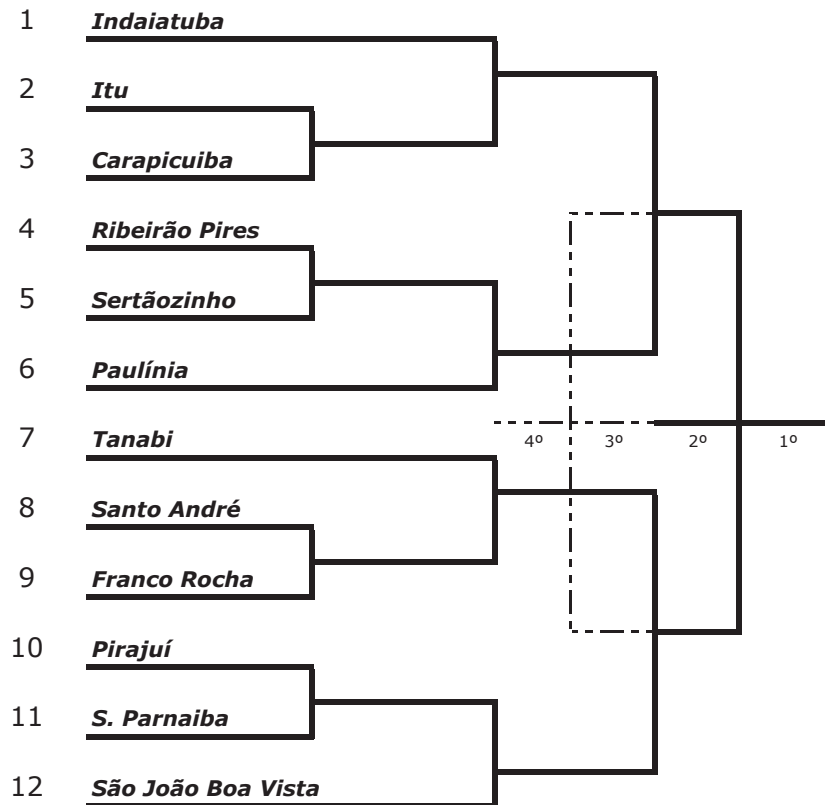

E	
1	Santo André
2	Sta Barbara D´Oeste

F	
1	Bebedouro
2	São Carlos
3	Limeira
4	Elias Fausto

Futsal Masculino - 2ª Divisão

A	
1	Indaiatuba
2	Santo André
3	Terra Roxa
4	Adamantina

B	
1	São João Boa Vista
2	Carapicuíba
3	Avaré

C	
1	Tanabi
2	Sertãozinho
3	Araçatuba

D	
1	Paulínia
2	Pirajuí
3	Oswaldo Cruz
	Pindamonhangaba

E	
1	Ribeirão Pires
2	Santana Parnaíba
3	Jales

F	
1	Franco da Rocha
2	Itu
3	São Carlos
4	Botucatu

Malha - 1ª Divisão