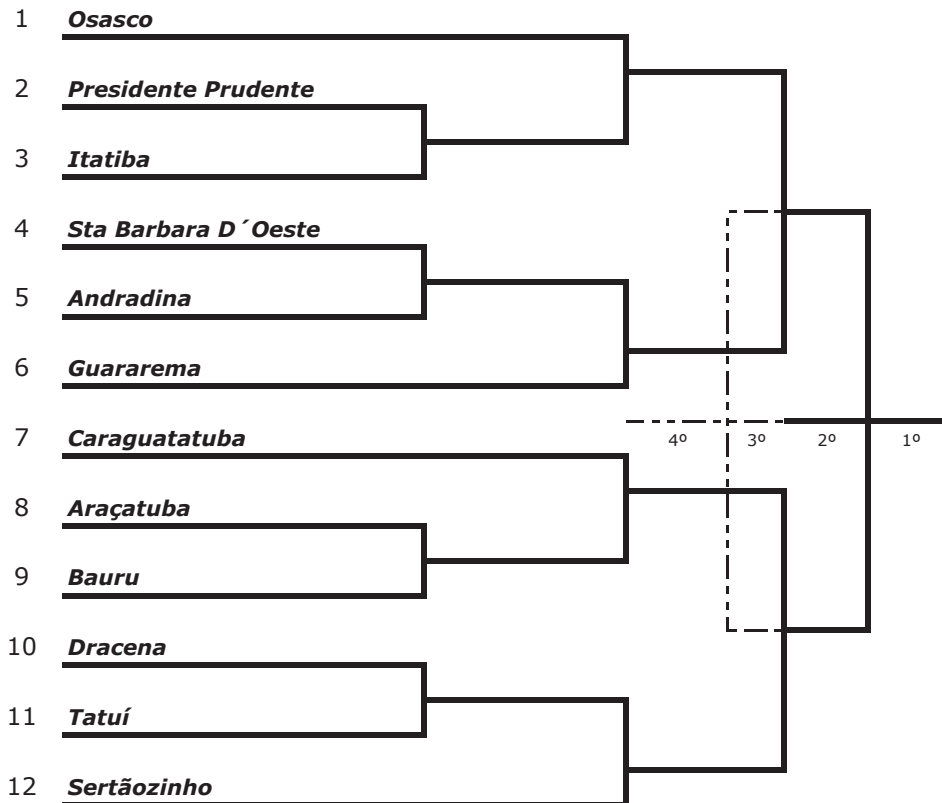

MA 1ª

MA 2ª

Volei de Praia Feminino - 2ª Divisão

A	
1	Osasco
2	Araçatuba
3	Bilac

B	
1	Sertãozinho
2	Itatiba
3	Pitangueiras
4	Cotia

C	
1	Caraguatatuba
2	Presidente Prudente
3	Lençóis Paulista

D	
1	Guararema
2	Tatui
3	Ribeirão Pires

E	
1	Sta Barbara D´ Oeste
2	Dracena

F	
1	Bauru
2	Andradina

Volei de Praia Masculino - 2ª Divisão

A	
1	Osasco
2	Valparaíso
3	Andradina
4	Guararema

B	
1	São Joaquim Barra
2	Poá
3	Caraguatatuba
4	Martinópolis