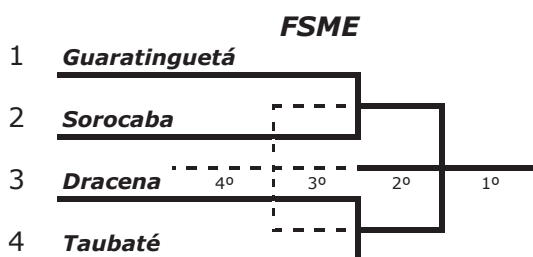

Futsal Feminino - 1ª Divisão

A	
1	São José Campos
2	Mogi das Cruzes
3	Santos
4	Hortolândia

B	
1	S Bernardo Campo
2	Marília
3	Jundiaí

C	
1	Piracicaba
2	São José Rio Preto
3	Franca
4	Sorocaba

Futsal Masculino - Divisão Especial

A	
1	Guaratinguetá
2	Taubaté
3	Bauru
4	São José Campos

B	
1	Dracena
2	Sorocaba
3	Pompéia
4	Campinas

Futsal Masculino - 1º Divisão

A	
1	Piracicaba
2	Santos
3	S Bernardo Campo

B	
1	Jau
2	Assis
3	Franca
4	Mogi das Cruzes