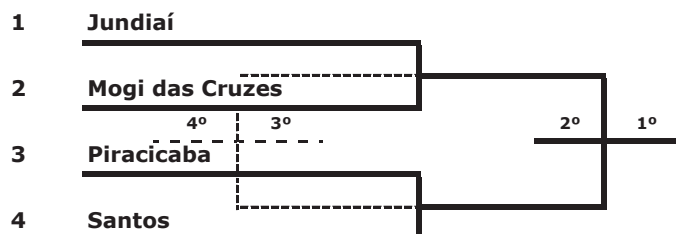

Basquetebol Feminino - 1ª Divisão

A	
1	Jundiaí
2	Santos
3	São José Rio Preto
4	Assis

B	
1	Piracicaba
2	Mogi das Cruzes
3	Sorocaba
4	Hortolândia