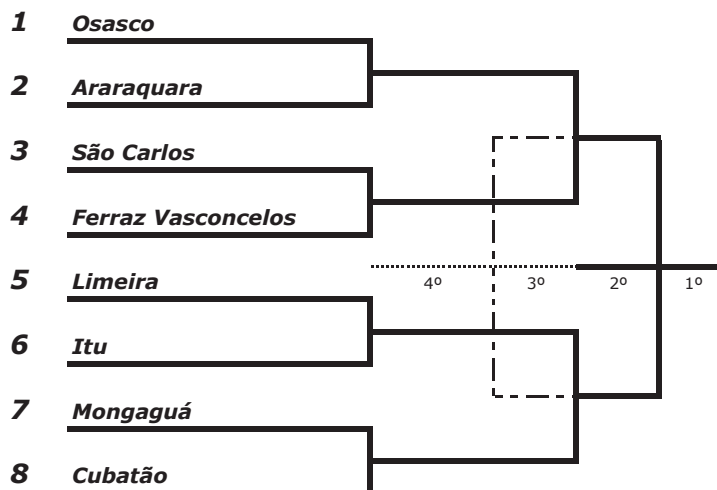

Basquetebol Feminino - 2ª Divisão

A	
1	Barretos
2	Avaré

B	
1	Osasco
2	Franco da Rocha
3	São Carlos
4	Paulínia

C	
1	Sertãozinho
2	Cubatão
3	Guararema
4	Lençóis Pta

D	
1	Araras
2	Itu
3	Tanabi

Basquetebol Masculino - 2ª Divisão

A	
1	Osasco
2	Mongaguá
3	Andradina

B	
1	Cubatão
2	Araraquara
3	Presidente Prudente
4	Avaré

C	
1	Limeira
2	São Carlos
3	Americana
4	Lorena

D	
1	Ferraz Vasconcelos
2	Itu
3	Ubatuba
4	Guaira

BF2ª

BM2ª

Biribol - 2ª Divisão

A	
1	Taquaritinga
2	Araçatuba
3	Lins

B	
1	Votuporanga
2	Dracena
3	Araras
4	Itu

C	
1	Araraquara
2	Cubatão
3	Praia Grande

D	
1	Americana
2	Guararema
3	Caieiras

E	
1	Novo Horizonte
2	Itanhaém
3	Paulínia

F	
1	Adamantina
2	Caraguatatuba
3	Cerquilha