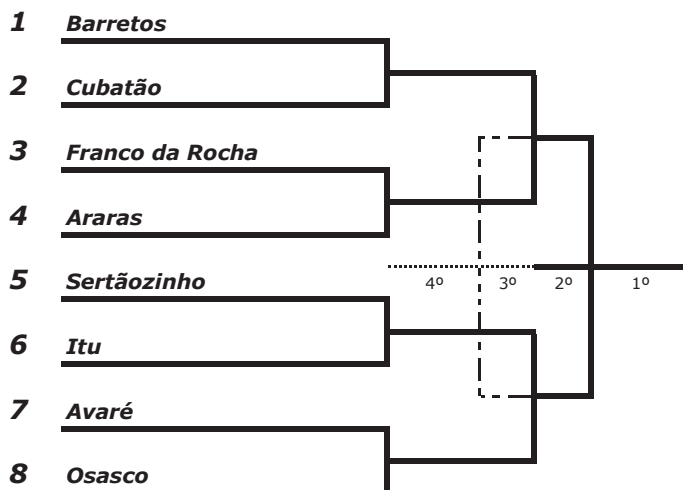

A	
1	Jundiaí
2	Santos
3	São José Rio Preto
4	Assis

B	
1	Piracicaba
2	Mogi das Cruzes
3	Sorocaba
4	Hortolândia

Basquetebol Masculino - 1ª Divisão

A	
1	São Bernardo Campo
2	Jundiaí
3	Jaú

B	
1	Santos
2	São José Rio Preto
3	Assis

Basquetebol Feminino - 2ª Divisão

A	
1	Barretos
2	Avaré

B	
1	Osasco
2	Franco da Rocha
3	São Carlos
4	Paulínia

C	
1	Sertãozinho
2	Cubatão
3	Guararema
4	Lençóis Pta

D	
1	Araras
2	Itu
3	Tanabi

Basquetebol Masculino - 2ª Divisão

A	
1	Osasco
2	Mongaguá
3	Andradina

B	
1	Cubatão
2	Araraquara
3	Presidente Prudente
4	Avaré

C	
1	Limeira
2	São Carlos
3	Americana
4	Lorena

D	
1	Ferraz Vasconcelos
2	Itu
3	Ubatuba
4	Guaira

BF2ª

BM2ª

Biribol - 2ª Divisão