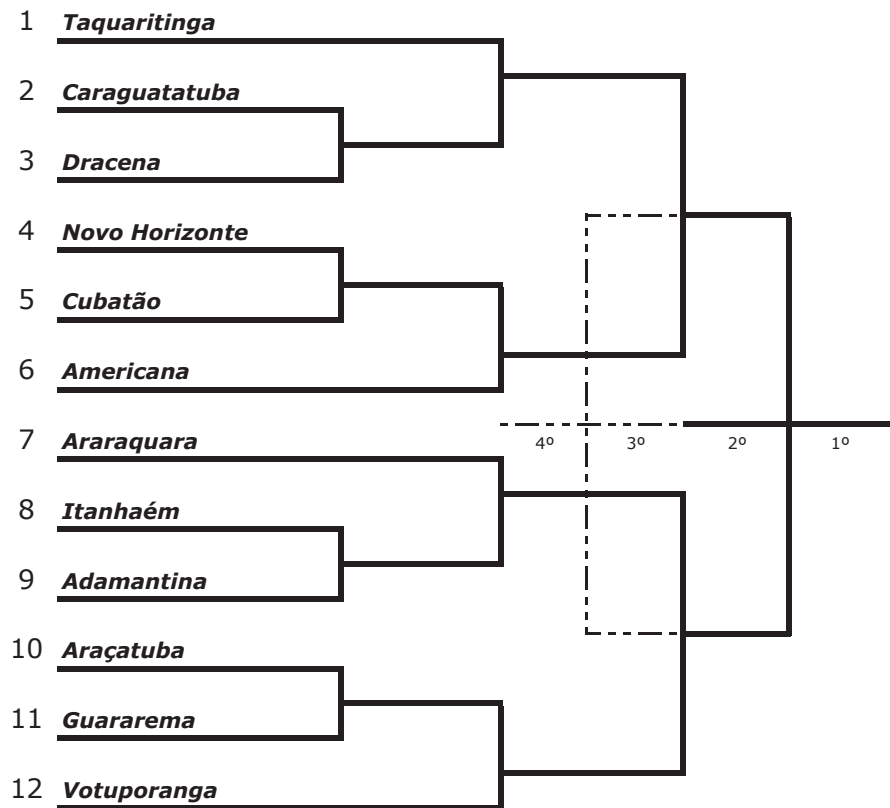

A	
1	Osasco
2	Mongaguá
3	Andradina

B	
1	Cubatão
2	Araraquara
3	Presidente Prudente
4	Avaré

C	
1	Limeira
2	São Carlos
3	Americana
4	Lorena

D	
1	Ferraz Vasconcelos
2	Itu
3	Ubatuba
4	Guaira

BF2ª

BM2ª

Biribol - 2ª Divisão

A	
1	Taquaritinga
2	Araçatuba
3	Lins

B	
1	Votuporanga
2	Dracena
3	Araras
4	Itu

C	
1	Araraquara
2	Cubatão
3	Praia Grande

D	
1	Americana
2	Guararema
3	Caieiras

E	
1	Novo Horizonte
2	Itanhaém
3	Paulínia

F	
1	Adamantina
2	Caraguatatuba
3	Cerquilha