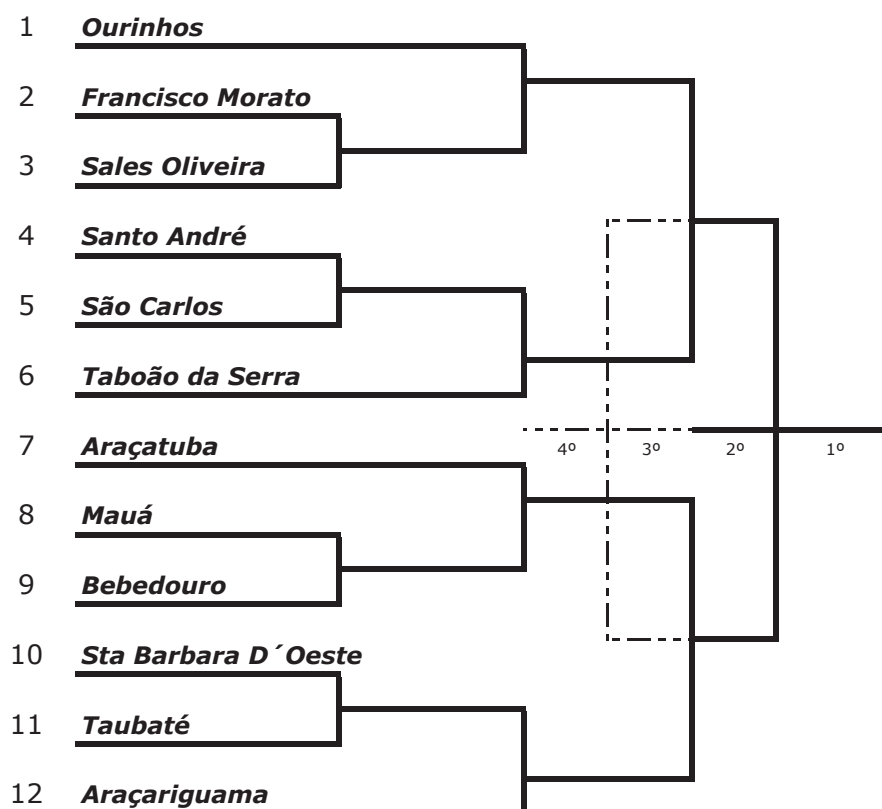

Futsal Feminino 2ª Divisão

A	
1	Ourinhos
2	Taubaté
3	São Roque

B	
1	Araçariguama
2	Sales Oliveira
3	Osvaldo Cruz

C	
1	Araçatuba
2	Francisco Morato
3	Presidente Prudente

D	
1	Taboão da Serra
2	Mauá
3	Matão

E	
1	Santo André
2	Sta Barbara D´Oeste

F	
1	Bebedouro
2	São Carlos
3	Limeira
4	Elias Fausto