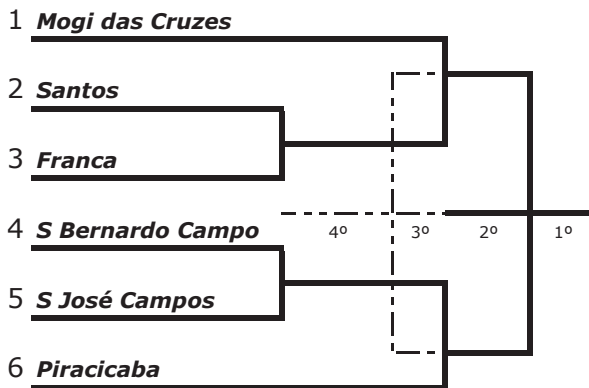

B	
1	Taubaté
2	Sales Oliveira
3	Santo André
4	Mirandópolis

C	
1	Florínea
2	Ourinhos
3	Botucatu

D	
1	Guararema
2	Presidente Prudente
3	Matão
4	Lins

E	
1	Araçatuba
2	Mirassol

F	
1	São Sebastião
2	Itu
3	São Roque
4	Indaiatuba

MA 1ª

MA 2ª

Volei de Praia Feminino - 2ª Divisão

A	
1	Osasco
2	Araçatuba
3	Bilac

B	
1	Sertãozinho
2	Itatiba
3	Pitangueiras
4	Cotia

C	
1	Caraguatatuba
2	Presidente Prudente
3	Lençóis Paulista

D	
1	Guararema
2	Tatui
3	Ribeirão Pires