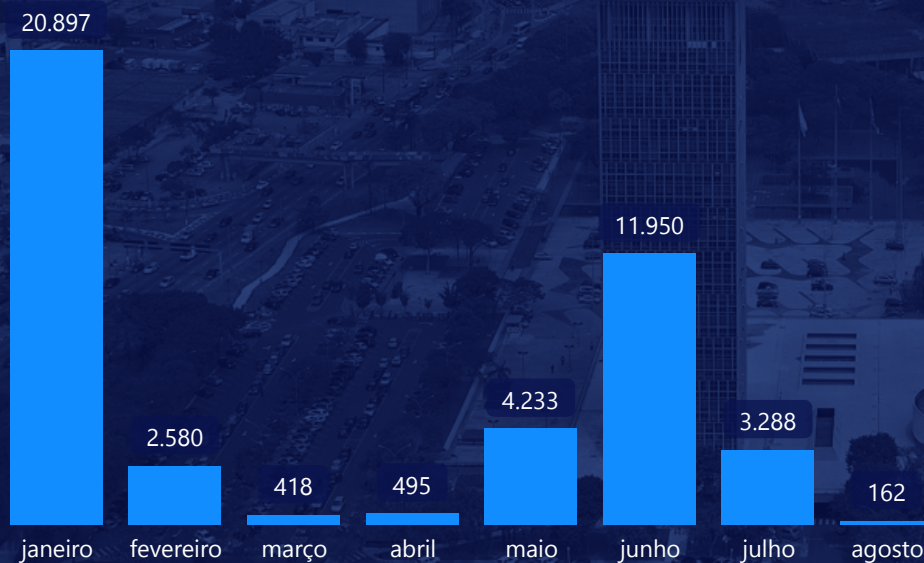

ÓBITOS

302

CONFIRMADOS

92

DESCARTADOS

2020

52.461

CASOS CONFIRMADOS

1.315

ÓBITOS CONFIRMADOS

2021

52.895

CASOS CONFIRMADOS

2.092

ÓBITOS CONFIRMADOS

CASOS CONFIRMADOS EM 2022

ACUMULADO PANDEMIA

3.709

ÓBITOS CONFIRMADOS

149.379

CASOS CONFIRMADOS

2.232.211

TOTAL DE DOSES

740.307