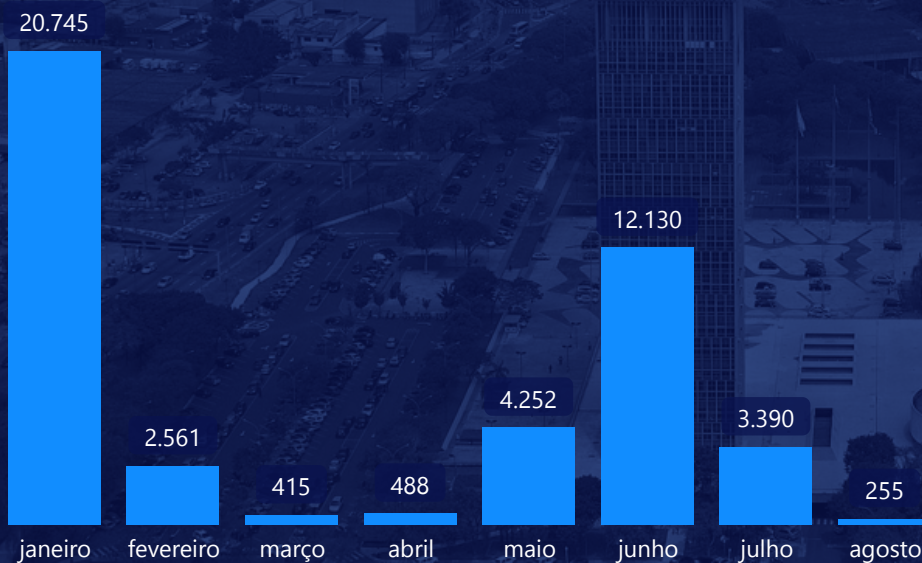

**1.315**

**ÓBITOS CONFIRMADOS**

**2021**

**52.907**

**CASOS CONFIRMADOS**

**2.092**

**ÓBITOS CONFIRMADOS**

**CASOS CONFIRMADOS EM 2022**

**ACUMULADO PANDEMIA**

**3.712**

**ÓBITOS CONFIRMADOS**

**149.599**

**CASOS CONFIRMADOS**

**2.250.552**

**TOTAL DE DOSES**

**740.965**