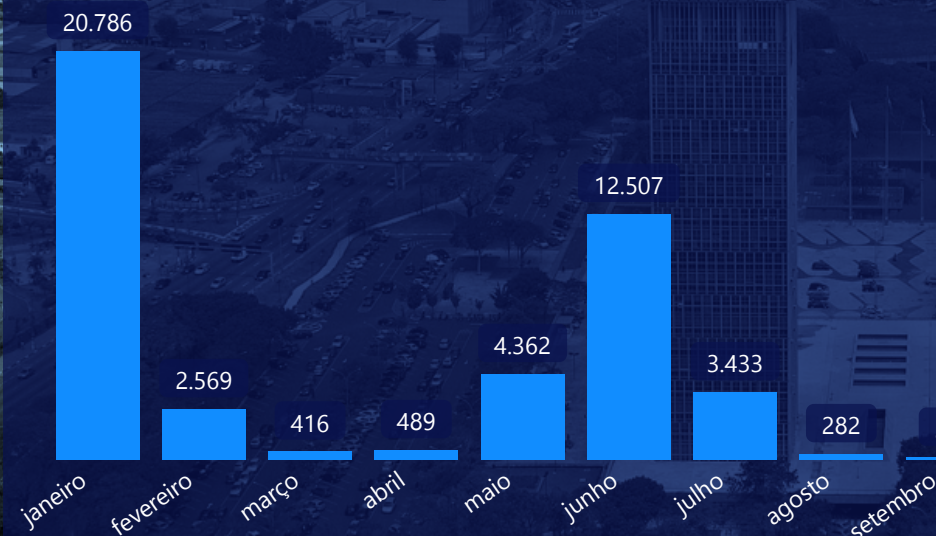

ÓBITOS

307

CONFIRMADOS

94

DESCARTADOS

2020

52.456

CASOS CONFIRMADOS

1.315

ÓBITOS CONFIRMADOS

2021

53.057

CASOS CONFIRMADOS

2.092

ÓBITOS CONFIRMADOS

CASOS CONFIRMADOS EM 2022

ACUMULADO PANDEMIA

3.714

ÓBITOS CONFIRMADOS

150.389

CASOS CONFIRMADOS

2.263.068

TOTAL DE DOSES

742.378