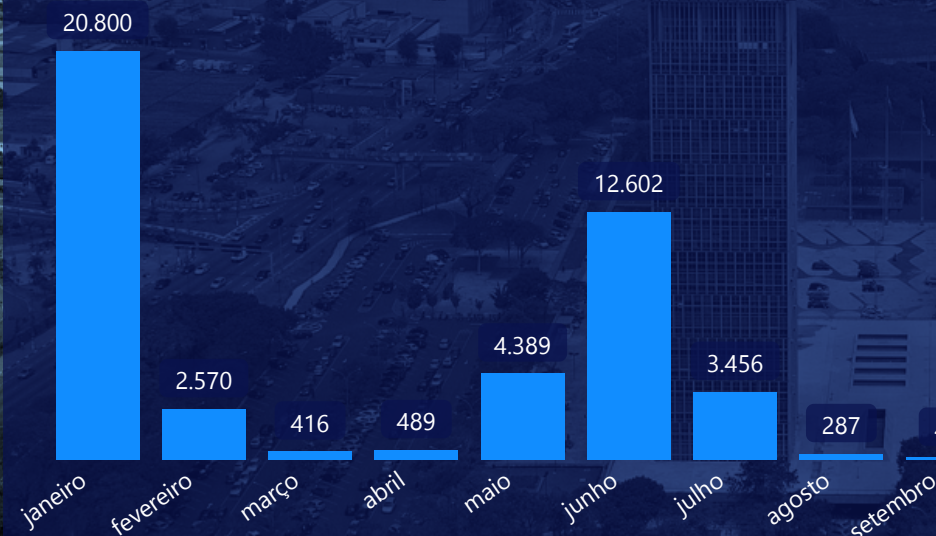

ÓBITOS

308

CONFIRMADOS

94

DESCARTADOS

2020

52.458

CASOS CONFIRMADOS

1.315

ÓBITOS CONFIRMADOS

2021

53.091

CASOS CONFIRMADOS

2.093

ÓBITOS CONFIRMADOS

CASOS CONFIRMADOS EM 2022

ACUMULADO PANDEMIA

3.716

ÓBITOS CONFIRMADOS

150.602

CASOS CONFIRMADOS

2.268.139

TOTAL DE DOSES

742.953