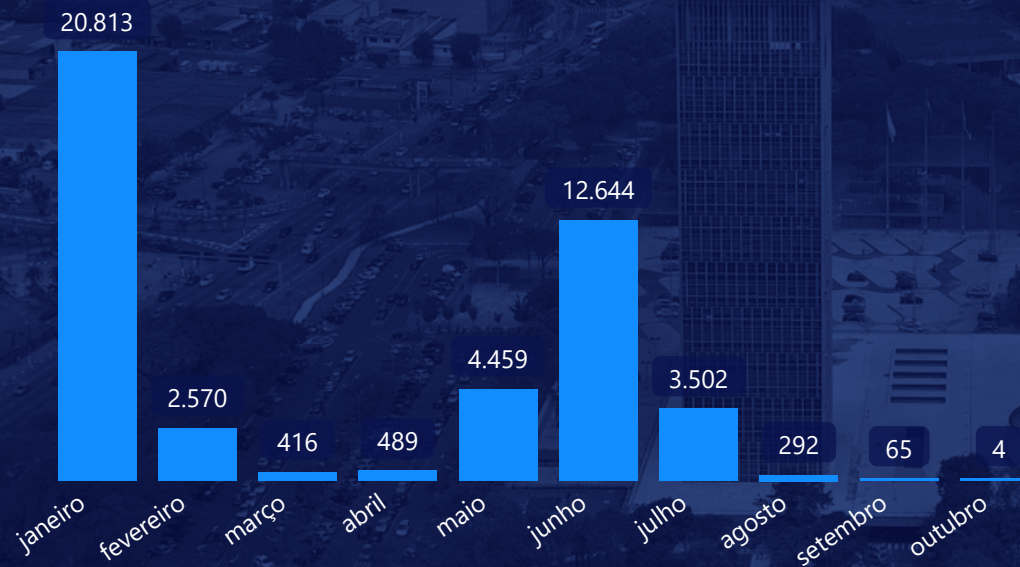

ÓBITOS

310

CONFIRMADOS

96

DESCARTADOS

2020

52.461

CASOS CONFIRMADOS

1.315

ÓBITOS CONFIRMADOS

2021

53.205

CASOS CONFIRMADOS

2.093

ÓBITOS CONFIRMADOS

CASOS CONFIRMADOS EM 2022

ACUMULADO PANDEMIA

3.718

ÓBITOS CONFIRMADOS

150.920

CASOS CONFIRMADOS

2.276.691

TOTAL DE DOSES

744.191