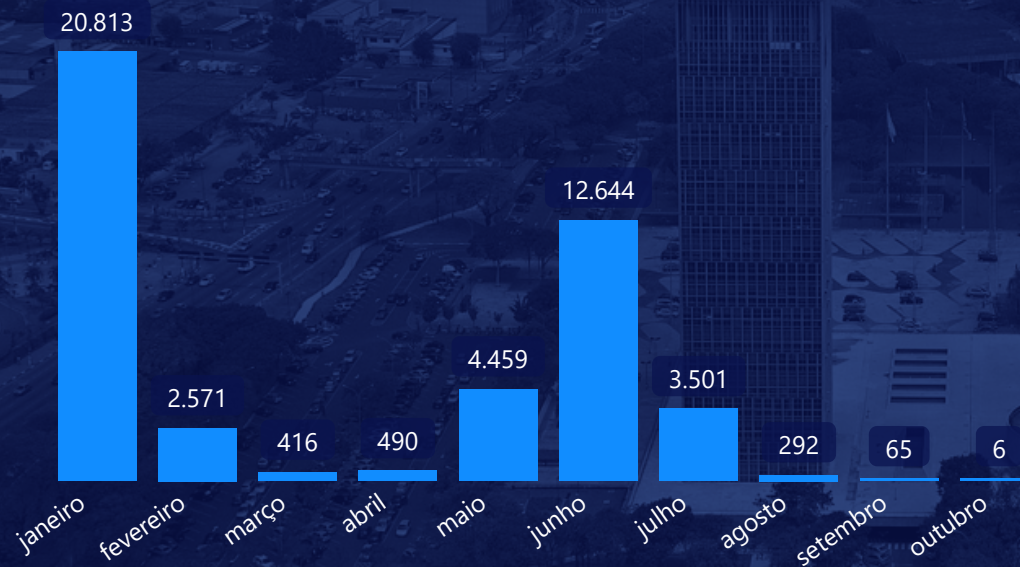

ÓBITOS

313

CONFIRMADOS

97

DESCARTADOS

2020

52.461

CASOS CONFIRMADOS

1.315

ÓBITOS CONFIRMADOS

2021

53.216

CASOS CONFIRMADOS

2.094

ÓBITOS CONFIRMADOS

CASOS CONFIRMADOS EM 2022

ACUMULADO PANDEMIA

3.722

ÓBITOS CONFIRMADOS

150.934

CASOS CONFIRMADOS

2.280.397

TOTAL DE DOSES

744.833