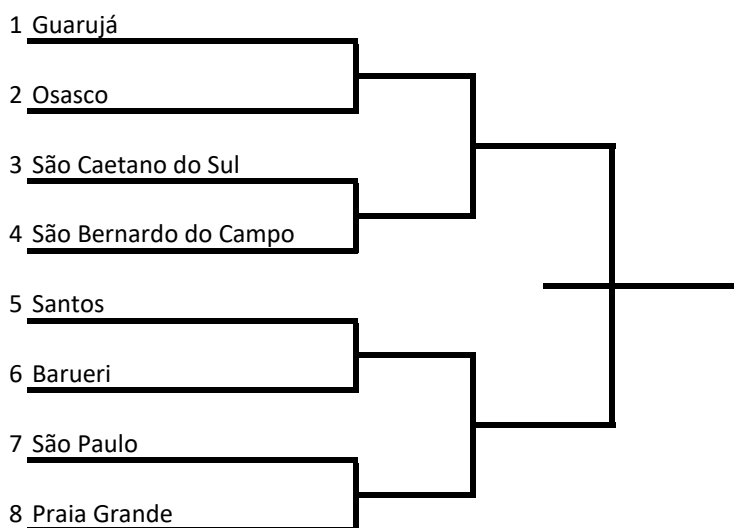

Volei Adaptado Feminino B

GRUPO A	
1	Guarujá
2	Barueri
3	Santo André
4	Embua das Artes

GRUPO B	
1	Praia Grande
2	Osasco
3	Itanhaem
4	Mauá

GRUPO C	
1	Santos
2	São Caetano do Sul
3	São Vicente
4	Embu-Guaçu

GRUPO D	
1	São Bernardo do Campo
2	São Paulo
3	Cubatão
4	Vargem Grande Paulista