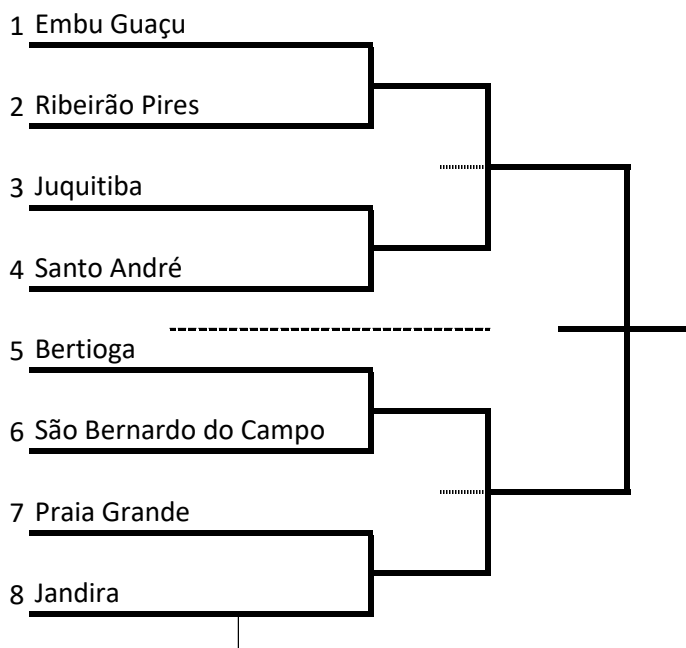

Dominó Feminino

GRUPO A	
1	Embu-Guaçu
2	Praia Grande
3	Osasco

GRUPO B	
1	Jandira
2	Ribeirão Pires
3	Vargem Grande Paulista
4	Barueri

GRUPO C	
1	Bertioga
2	Juquitiba
3	Taboão da Serra
4	Carapicuíba

GRUPO D	
1	Santo André
2	São Bernardo do Campo
3	São Paulo
4	Cubatão