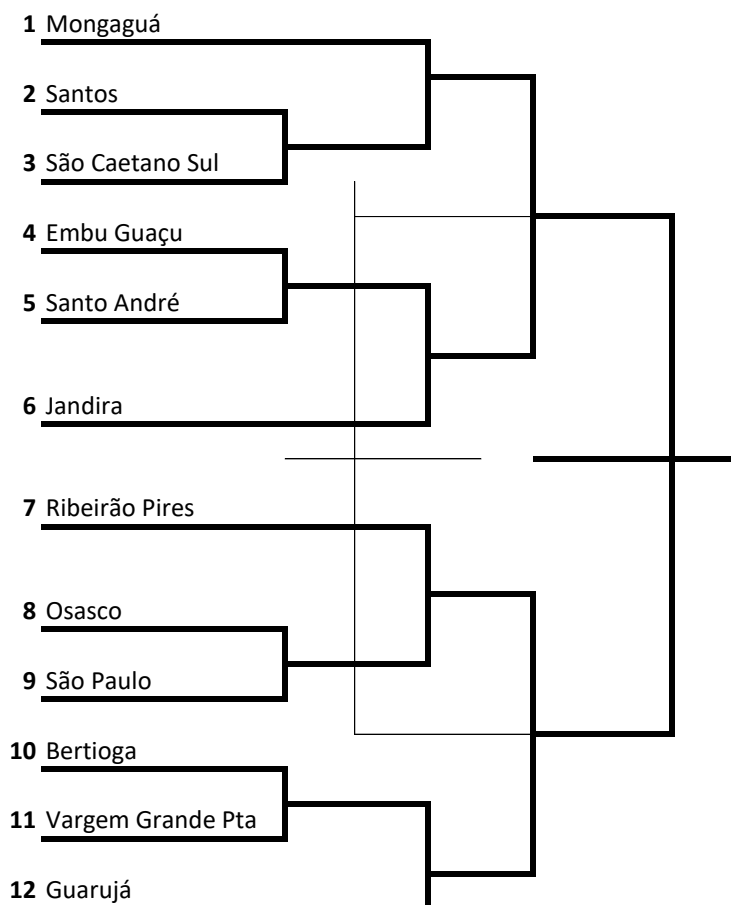

Dominó Masculino

GRUPO A	
1	Mongaguá
2	Osasco
3	Mauá

GRUPO B	
1	Guarujá
2	Santo André
3	Praia Grande

GRUPO C	
1	Ribeirão Pires
2	São Caetano do Sul
3	Barueri

GRUPO D	
1	Jandira
2	Vargem Grande Paulista
3	São Bernardo do Campo

GRUPO E	
1	Embu-Guaçu
2	Bertioga
3	Taboão da Serra

GRUPO F	
1	São Paulo
2	Santos
3	Itanhaém