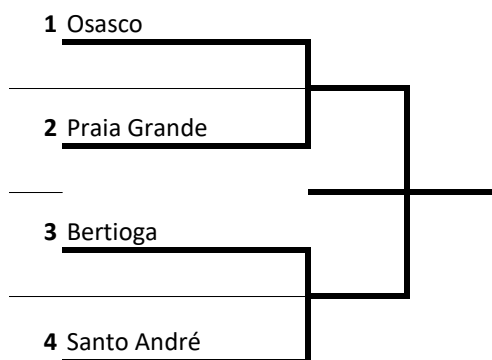

Tênis de Mesa Masculino C

GRUPO A	
1	Osasco
2	Santo André
3	São Paulo

GRUPO B	
1	Bertioga
2	Praia Grande
3	São Bernardo do Campo